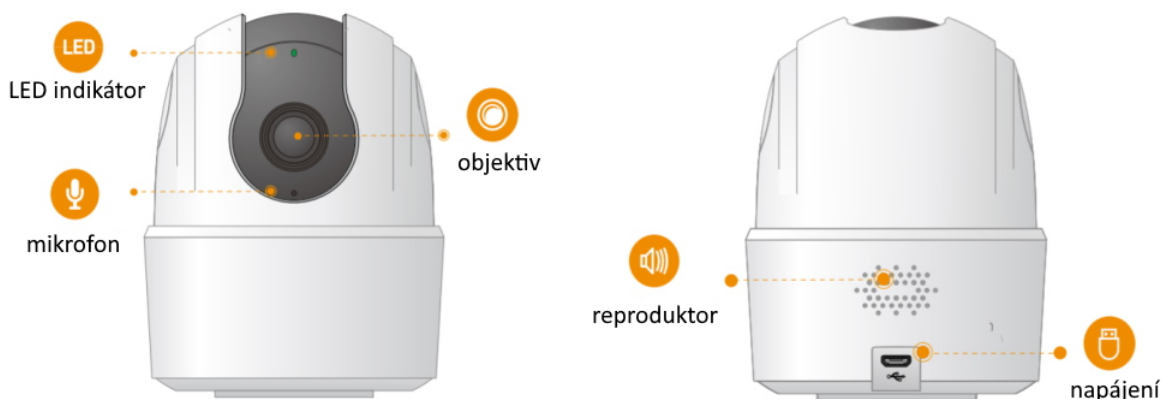

### Imou Ranger 2C

IP otočná kamera do domácnosti přináší živý monitoring v křišťálově čisté **Quad HD** kvalitě. Komprese **H.265** snižuje nároky na přenos dat a úložiště. Pro nahrávání zřetelného videa i v naprosté tmě disponuje kamera **nočním režimem s IR přisvícením** do vzdálenosti až 10 m. Praktická technologie **detekce pohybu osob** spolu s **vestavěnou sirénou** spolehlivě ochrání vaši domácnost a odradí nežádoucí návštěvy. O narušení prostoru se ihned dozvíte skrze **notifikaci**, kterou kamera zašle do vašeho mobilního telefonu prostřednictvím **aplikace Imou Life**. Ta mimo jiné umožňuje pohodlnou vzdálenou správu, ovládaní kamery, živý náhled či přehrávání záznamu. Kameru lze na dálku otáčet i naklánět. K dispozici je také **alarm pro neobvyklé zvuky**, který vám pošle notifikaci například při pláči dítěte. Díky zabudovanému **reproduktoru a mikrofonu** lze kameru využít pro obousměrnou komunikaci s blízkými či domácím mazlíčkem.

## Zobrazení:

**Rozlišení snímáče:** 4,0 Mpx

**Snímací čip:** 1/2,7" CMOS

**Maximální rozlišení:** 2560 x 1440 px

**Snímková rychlost:** 25/30 fps

**IR přísvit:** ano, do 10 m

**Objektiv:** f = 3,6 mm, úhel záběru 92° horizontálně, 48° vertikálně, 109° diagonálně