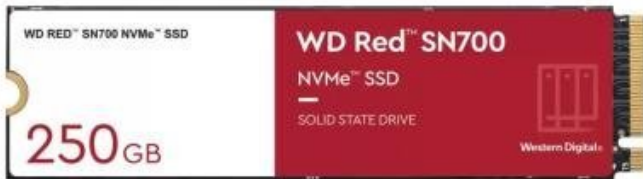

WD SSD RED SN700 250GB

Cena celkem:	1 413 Kč (bez DPH: 1 168 Kč)
Běžná cena:	1 555 Kč
Ušetříte:	141 Kč
Kód zboží:	SSDWED2040
Part No.:	WDS250G1R0C
Záruka:	60 měs.
Stav:	Nové zboží

Popis

WD SSD RED SN700 250 GB

Kvalitní výkonný interní **NVMe SSD disk** s nízkou spotřebou. Formát disku je **M.2** a kapacita **250 GB**.

ZÁKLADNÍ SPECIFIKACE

Kapacita: 250 GB

Formát disku: M.2 (2280)

Rozhraní: M.2 (PCIe Gen3 x4)

Rychlost čtení: 3100 MB/s