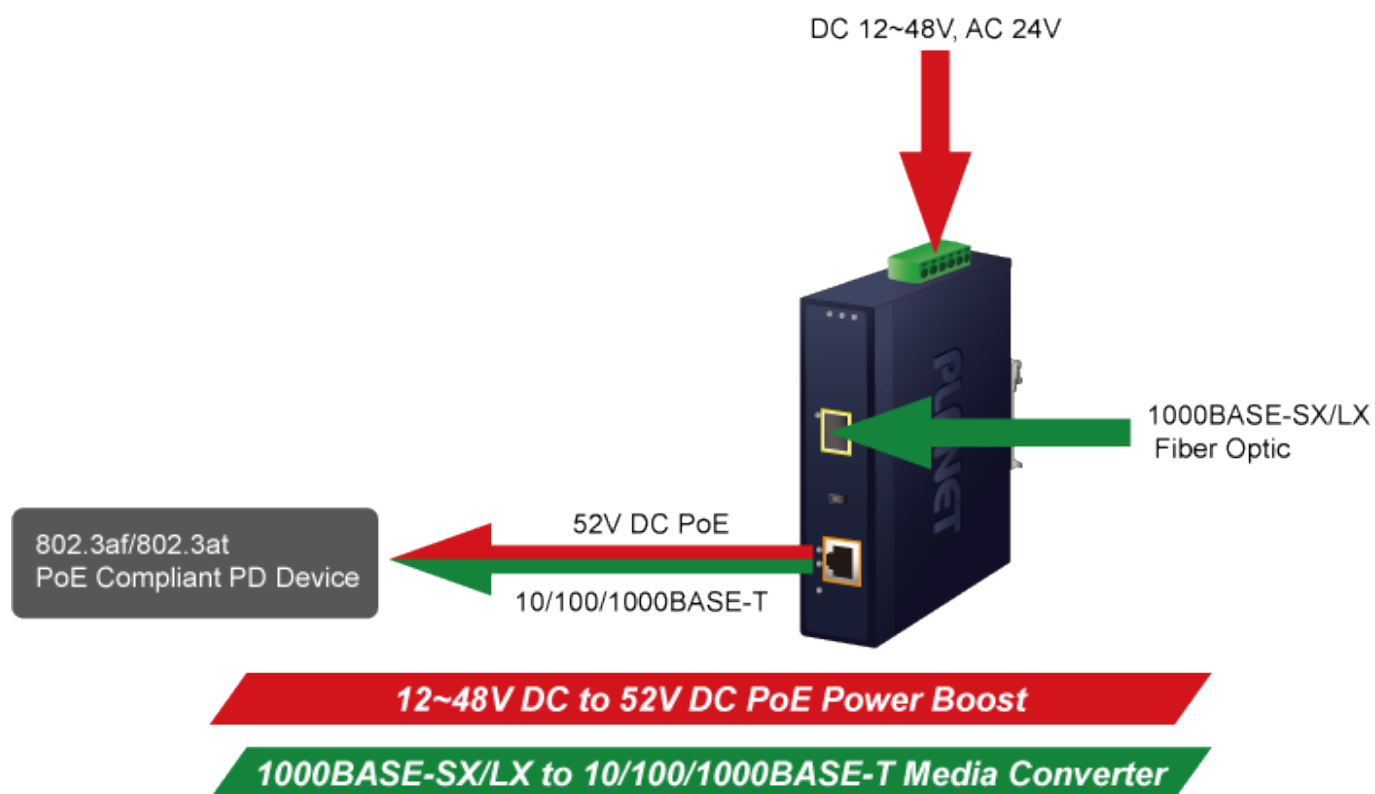

PLANET IGTP-802TS

Cena celkem:	4 954 Kč
	(bez DPH: 4 094 Kč)
Běžná cena:	5 449 Kč
Ušetříte:	495 Kč
Kód zboží:	NETPLA2409
Part No.:	IGTP-802TS
Záruka:	60 měs.
Stav:	Nové zboží

Popis

PLANET IGTP-802TS

Průmyslový konvertor kombinuje ethernetovou konverzi **1000Base-LX na 10/100/1000Base-T** s PoE+ injektorem 802.3at s výkonem **až 30 W** pro levné a efektivní rozšíření sítě. K dispozici je **jeden port SC (1000Base-X, singlemode, dosah až 20 km)** pro potřeby vaší sítě. Konvertor nabízí časově úsporné a cenově efektivní řešení pro uživatele a systémové integrátory, kteří rychle transformují svá sériová zařízení do sítě Ethernet bez nutnosti výměny stávajících sériových zařízení a softwarového systému.

Široký rozsah provozní teploty umožňuje umístit zařízení v téměř jakémkoliv obtížném prostředí. Kompaktní kovové pouzdro s krytím **IP30**, umožňuje montáž na lištu DIN, nebo na stěnu pro efektivní využití prostoru skříně. Napájení poskytuje integrovaný redundantní zdroj se širokým rozsahem napětí **DC 12-48 V / AC 24 V**, který je ideální pro provoz s vysokorychlostními aplikacemi vyžadujícími duální nebo záložní napájení.

ZÁKLADNÍ SPECIFIKACE

Fyzické vlastnosti:

Porty: 1x RJ-45 10/100/1000Base-T s PoE+ funkcí, 1x SC SM (1000Base-LX, 9/125 μ m)

Podpora přenosu: Frame 9KB

Provedení: DIN lišta, na zeď

Podpora OAM: ne

Napájení: 12-48 V DC, nebo 24 V AC, max. celkový příkon do 48 W (zdroj není součástí balení)

Ochrana: ESD do 6 kV

Provozní teplota: -40 až 75 °C

Rozměry: 135 x 87 x 32 mm

Hmotnost: 416 g

Lze instalovat do šasi: ne

Remote Link Normal

Remote Link Broken