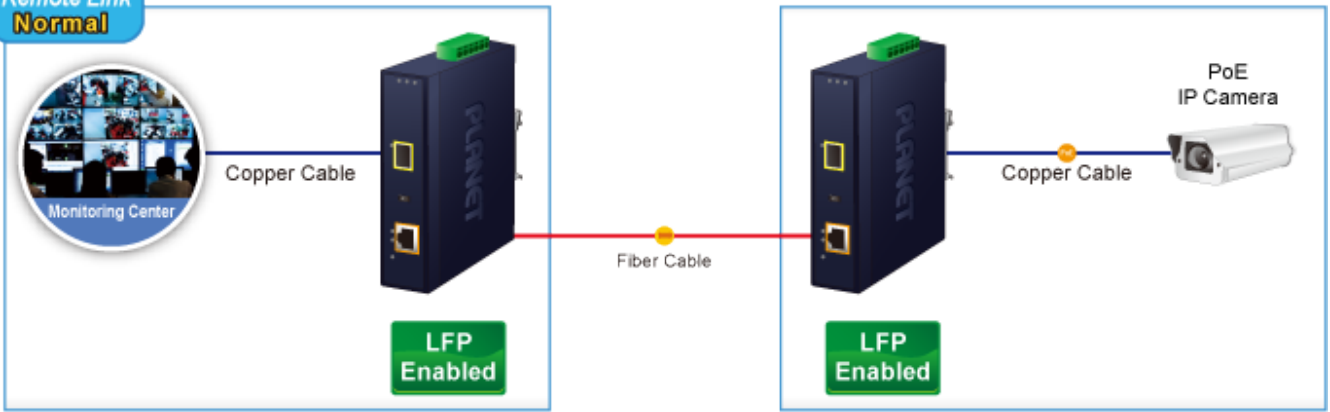

PLANET IGTP-802TS

Cena celkem:	4 954 Kč
	(bez DPH: 4 094 Kč)
Běžná cena:	5 449 Kč
Ušetříte:	495 Kč
Kód zboží:	NETPLA2409
Part No.:	IGTP-802TS
Záruka:	60 měs.
Stav:	Nové zboží

Popis

PLANET IGTP-802TS

Průmyslový konvertor kombinuje ethernetovou konverzi **1000Base-LX na 10/100/1000Base-T** s PoE+ injektorem 802.3at s výkonem **až 30 W** pro levné a efektivní rozšíření sítě. K dispozici je **jeden port SC (1000Base-X, singlemode, dosah až 20 km)** pro potřeby vaší sítě. Konvertor nabízí časově úsporné a cenově efektivní řešení pro uživatele a systémové integrátory, kteří rychle transformují svá sériová zařízení do sítě Ethernet bez nutnosti výměny stávajících sériových zařízení a softwarového systému.

Široký rozsah provozní teploty umožňuje umístit zařízení v téměř jakémkoliv obtížném prostředí. Kompaktní kovové pouzdro s krytím **IP30**, umožňuje montáž na lištu DIN, nebo na stěnu pro efektivní využití prostoru skříně. Napájení poskytuje integrovaný redundantní zdroj se širokým rozsahem napětí **DC 12-48 V / AC 24 V**, který je ideální pro provoz s vysokorychlostními aplikacemi vyžadujícími duální nebo záložní napájení.

ZÁKLADNÍ SPECIFIKACE

Fyzické vlastnosti:

Porty: 1x RJ-45 10/100/1000Base-T s PoE+ funkcí, 1x SC SM (1000Base-LX, 9/125 μ m)

Podpora přenosu: Frame 9KB

Provedení: DIN lišta, na zeď

Podpora OAM: ne

Napájení: 12-48 V DC, nebo 24 V AC, max. celkový příkon do 48 W (zdroj není součástí balení)

Ochrana: ESD do 6 kV

Provozní teplota: -40 až 75 °C

Rozměry: 135 x 87 x 32 mm

Hmotnost: 416 g

Lze instalovat do šasi: ne

Remote Link Normal

Remote Link Broken