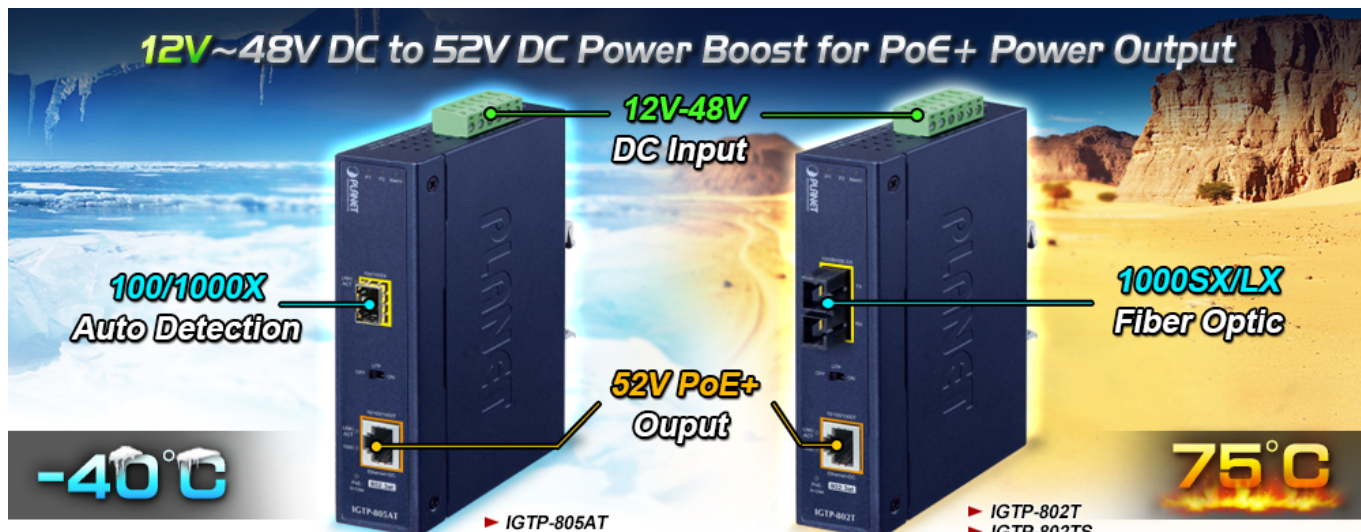

PLANET IGTP-802TS

Cena celkem:	4 954 Kč
	(bez DPH: 4 094 Kč)
Běžná cena:	5 449 Kč
Ušetříte:	495 Kč
Kód zboží:	NETPLA2409
Part No.:	IGTP-802TS
Záruka:	60 měs.
Stav:	Nové zboží

Popis

PLANET IGTP-802TS

Průmyslový konvertor kombinuje ethernetovou konverzi **1000Base-LX na 10/100/1000Base-T** s PoE+ injektorem 802.3at s výkonem **až 30 W** pro levné a efektivní rozšíření sítě. K dispozici je **jeden port SC (1000Base-X, singlemode, dosah až 20 km)** pro potřeby vaší sítě. Konvertor nabízí časově úsporné a cenově efektivní řešení pro uživatele a systémové integrátory, kteří rychle transformují svá sériová zařízení do sítě Ethernet bez nutnosti výměny stávajících sériových zařízení a softwarového systému.

Široký rozsah provozní teploty umožňuje umístit zařízení v téměř jakémkoliv obtížném prostředí. Kompaktní kovové pouzdro s krytím **IP30**, umožňuje montáž na lištu DIN, nebo na stěnu pro efektivní využití prostoru skříně. Napájení poskytuje integrovaný redundantní zdroj se širokým rozsahem napětí **DC 12-48 V / AC 24 V**, který je ideální pro provoz s vysokorychlostními aplikacemi vyžadujícími duální nebo záložní napájení.

ZÁKLADNÍ SPECIFIKACE

Fyzické vlastnosti:

Porty: 1x RJ-45 10/100/1000Base-T s PoE+ funkcí, 1x SC SM (1000Base-LX, 9/125 μ m)

Podpora přenosu: Frame 9KB

Provedení: DIN lišta, na zeď

Podpora OAM: ne

Napájení: 12-48 V DC, nebo 24 V AC, max. celkový příkon do 48 W (zdroj není součástí balení)

Ochrana: ESD do 6 kV

Provozní teplota: -40 až 75 °C

Rozměry: 135 x 87 x 32 mm

Hmotnost: 416 g

Lze instalovat do šasi: ne

Remote Link Normal

Remote Link Broken