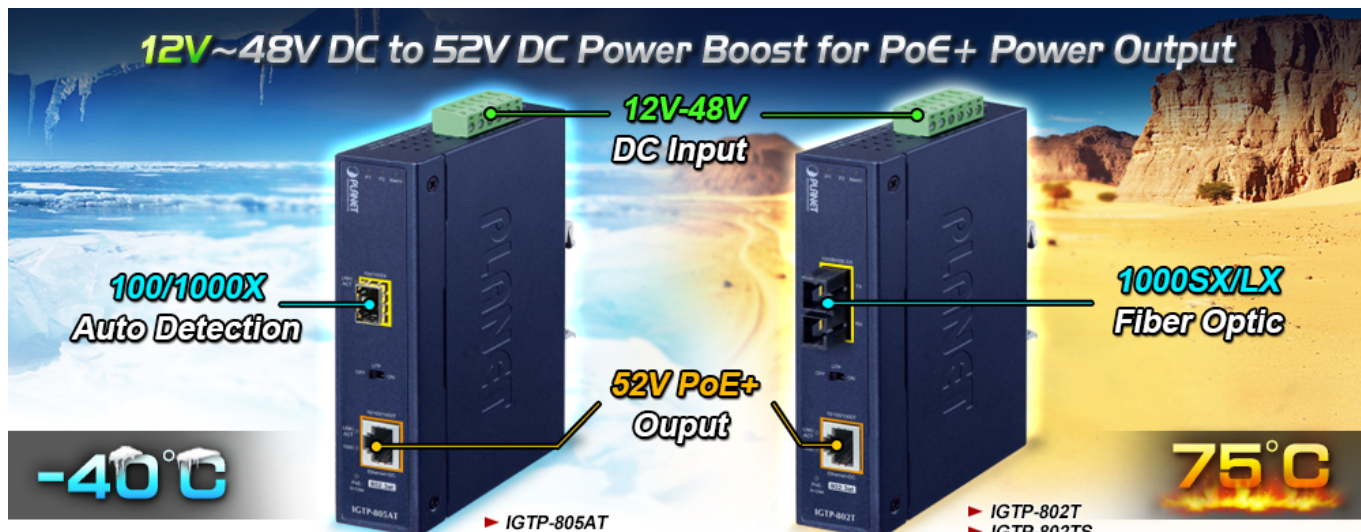

PLANET IGTP-802T

Cena celkem:	4 747 Kč
	(bez DPH: 3 923 Kč)
Běžná cena:	5 222 Kč
Ušetříte:	475 Kč
Kód zboží:	NETPLA2408
Part No.:	IGTP-802T
Záruka:	60 měs.
Stav:	Nové zboží

Popis

PLANET IGTP-802T

Průmyslový konvertor kombinuje ethernetovou konverzi **1000Base-SX na 10/100/1000Base-T** s PoE+ injektorem 802.3at s výkonem **až 30 W** pro levné a efektivní rozšíření sítě. K dispozici je **jeden port SC (1000Base-X, multimode, dosah až 550 m)** pro potřeby vaší sítě. Konvertor nabízí časově úsporné a cenově efektivní řešení pro uživatele a systémové integrátory, kteří rychle transformují svá sériová zařízení do sítě Ethernet bez nutnosti výměny stávajících sériových zařízení a softwarového systému.

Široký rozsah provozní teploty umožňuje umístit zařízení v téměř jakémkoliv obtížném prostředí. Kompaktní kovové pouzdro s krytím **IP30**, umožňuje montáž na lištu DIN, nebo na stěnu pro efektivní využití prostoru skříně. Napájení poskytuje integrovaný redundantní zdroj se širokým rozsahem napětí **DC 12-48 V / AC 24 V**, který je ideální pro provoz s vysokorychlostními aplikacemi vyžadujícími duální nebo záložní napájení.

ZÁKLADNÍ SPECIFIKACE

Fyzické vlastnosti:

Porty: 1x RJ-45 10/100/1000Base-T s PoE+ funkcí, 1x SC MM (1000Base-SX, 50/125 μ m, nebo 62,5/125 μ m)

Podpora přenosu: Frame 9KB

Provedení: DIN lišta, na zeď

Podpora OAM: ne

Napájení: 12-48 V DC, nebo 24 V AC, max. celkový příkon do 48 W (zdroj není součástí balení)

Ochrana: ESD do 6 kV

Provozní teplota: -40 až 75 °C

Rozměry: 135 x 87 x 32 mm

Hmotnost: 416 g

Lze instalovat do šasi: ne