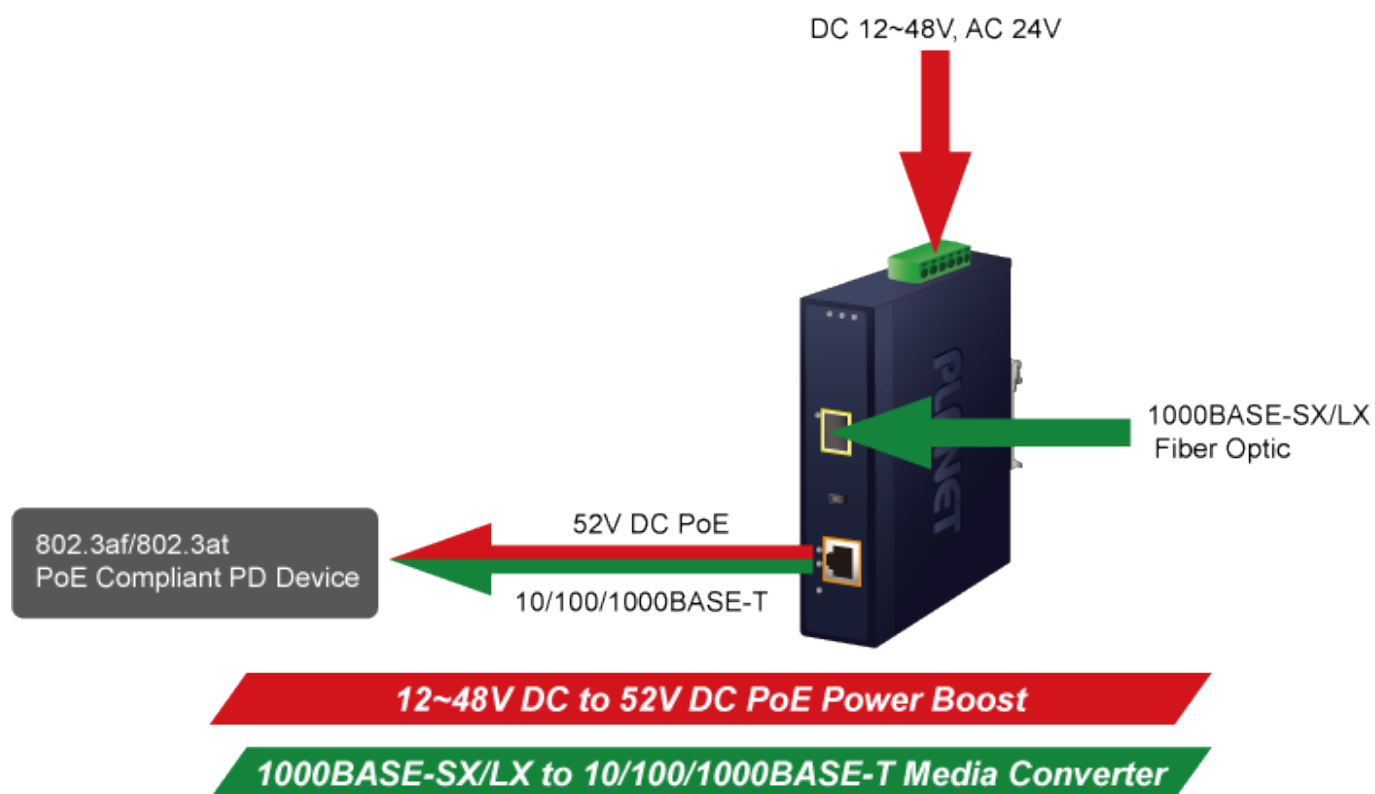

PLANET IGTP-802T

Cena celkem:	4 747 Kč
	(bez DPH: 3 923 Kč)
Běžná cena:	5 222 Kč
Ušetříte:	475 Kč
Kód zboží:	NETPLA2408
Part No.:	IGTP-802T
Záruka:	60 měs.
Stav:	Nové zboží

Popis

PLANET IGTP-802T

Průmyslový konvertor kombinuje ethernetovou konverzi **1000Base-SX na 10/100/1000Base-T** s PoE+ injektorem 802.3at s výkonem **až 30 W** pro levné a efektivní rozšíření sítě. K dispozici je **jeden port SC (1000Base-X, multimode, dosah až 550 m)** pro potřeby vaší sítě. Konvertor nabízí časově úsporné a cenově efektivní řešení pro uživatele a systémové integrátory, kteří rychle transformují svá sériová zařízení do sítě Ethernet bez nutnosti výměny stávajících sériových zařízení a softwarového systému.

Široký rozsah provozní teploty umožňuje umístit zařízení v téměř jakémkoliv obtížném prostředí. Kompaktní kovové pouzdro s krytím **IP30**, umožňuje montáž na lištu DIN, nebo na stěnu pro efektivní využití prostoru skříně. Napájení poskytuje integrovaný redundantní zdroj se širokým rozsahem napětí **DC 12-48 V / AC 24 V**, který je ideální pro provoz s vysokorychlostními aplikacemi vyžadujícími duální nebo záložní napájení.

ZÁKLADNÍ SPECIFIKACE

Fyzické vlastnosti:

Porty: 1x RJ-45 10/100/1000Base-T s PoE+ funkcí, 1x SC MM (1000Base-SX, 50/125 μ m, nebo 62,5/125 μ m)

Podpora přenosu: Frame 9KB

Provedení: DIN lišta, na zeď

Podpora OAM: ne

Napájení: 12-48 V DC, nebo 24 V AC, max. celkový příkon do 48 W (zdroj není součástí balení)

Ochrana: ESD do 6 kV

Provozní teplota: -40 až 75 °C

Rozměry: 135 x 87 x 32 mm

Hmotnost: 416 g

Lze instalovat do šasi: ne