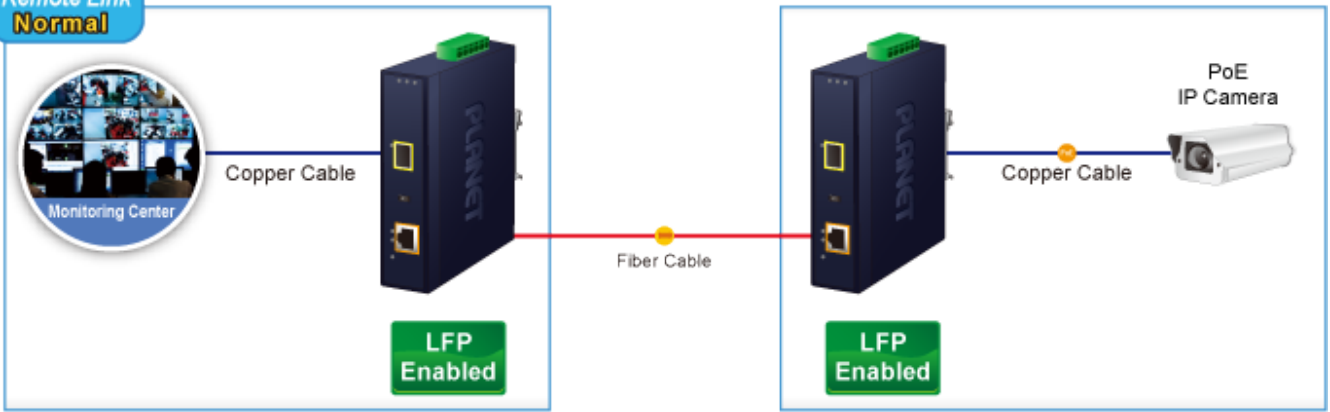

PLANET IGTP-802T

Cena celkem:	4 747 Kč
	(bez DPH: 3 923 Kč)
Běžná cena:	5 222 Kč
Ušetříte:	475 Kč
Kód zboží:	NETPLA2408
Part No.:	IGTP-802T
Záruka:	60 měs.
Stav:	Nové zboží

Popis

PLANET IGTP-802T

Průmyslový konvertor kombinuje ethernetovou konverzi **1000Base-SX na 10/100/1000Base-T** s PoE+ injektorem 802.3at s výkonem **až 30 W** pro levné a efektivní rozšíření sítě. K dispozici je **jeden port SC (1000Base-X, multimode, dosah až 550 m)** pro potřeby vaší sítě. Konvertor nabízí časově úsporné a cenově efektivní řešení pro uživatele a systémové integrátory, kteří rychle transformují svá sériová zařízení do sítě Ethernet bez nutnosti výměny stávajících sériových zařízení a softwarového systému.

Široký rozsah provozní teploty umožňuje umístit zařízení v téměř jakémkoliv obtížném prostředí. Kompaktní kovové pouzdro s krytím **IP30**, umožňuje montáž na lištu DIN, nebo na stěnu pro efektivní využití prostoru skříně. Napájení poskytuje integrovaný redundantní zdroj se širokým rozsahem napětí **DC 12-48 V / AC 24 V**, který je ideální pro provoz s vysokorychlostními aplikacemi vyžadujícími duální nebo záložní napájení.

ZÁKLADNÍ SPECIFIKACE

Fyzické vlastnosti:

Porty: 1x RJ-45 10/100/1000Base-T s PoE+ funkcí, 1x SC MM (1000Base-SX, 50/125 μ m, nebo 62,5/125 μ m)

Podpora přenosu: Frame 9KB

Provedení: DIN lišta, na zeď

Podpora OAM: ne

Remote Link Normal

Remote Link Broken