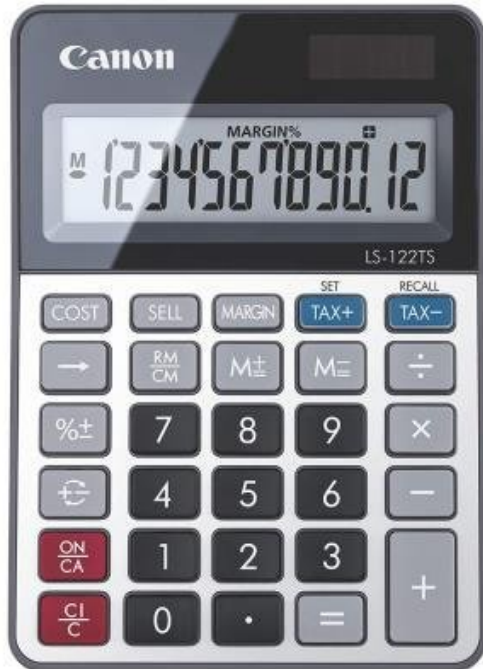

## CANON LS-122TS

Cena celkem:

**358 Kč****(bez DPH: 296 Kč)**

Běžná cena:

**394 Kč**

Ušetříte:

**36 Kč**

Kód zboží:

CALC0029

Part No.:

2470C002

Záruka:

měs.

Stav:

Nové zboží

### Canon LS-122TS

Tato 12místná kompaktní stolní kalkulačka disponuje velkým LCD displejem a poskytuje funkce pro obchodní účely a výpočet daně. Mezi výhody patří také duální napájení, automatické vypnutí či nakloněný displej pro lepší čitelnost.

### ZÁKLADNÍ SPECIFIKACE

**Míst na displeji:** 12**Paměť:** ano (M+, M-, RM/CM)**Funkce:** Cost, Sell, Margin (Nákup, Prodej, Marže), Tax+, Tax-, výpočty s konstantou, klávesa pro změnu znaménka, výpočet procent**Napájení:** solární články a baterie**Baterie:** LR44**Hmotnost:** 113 g