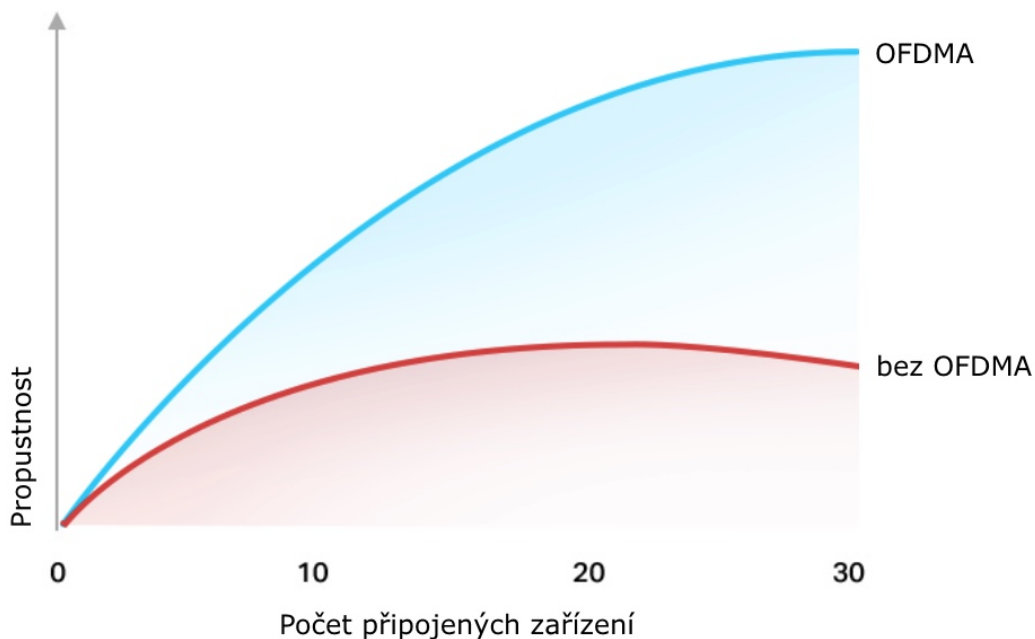

ZÁKLADNÍ SPECIFIKACE

Standard: 802.11a/b/g/n/ac/ax