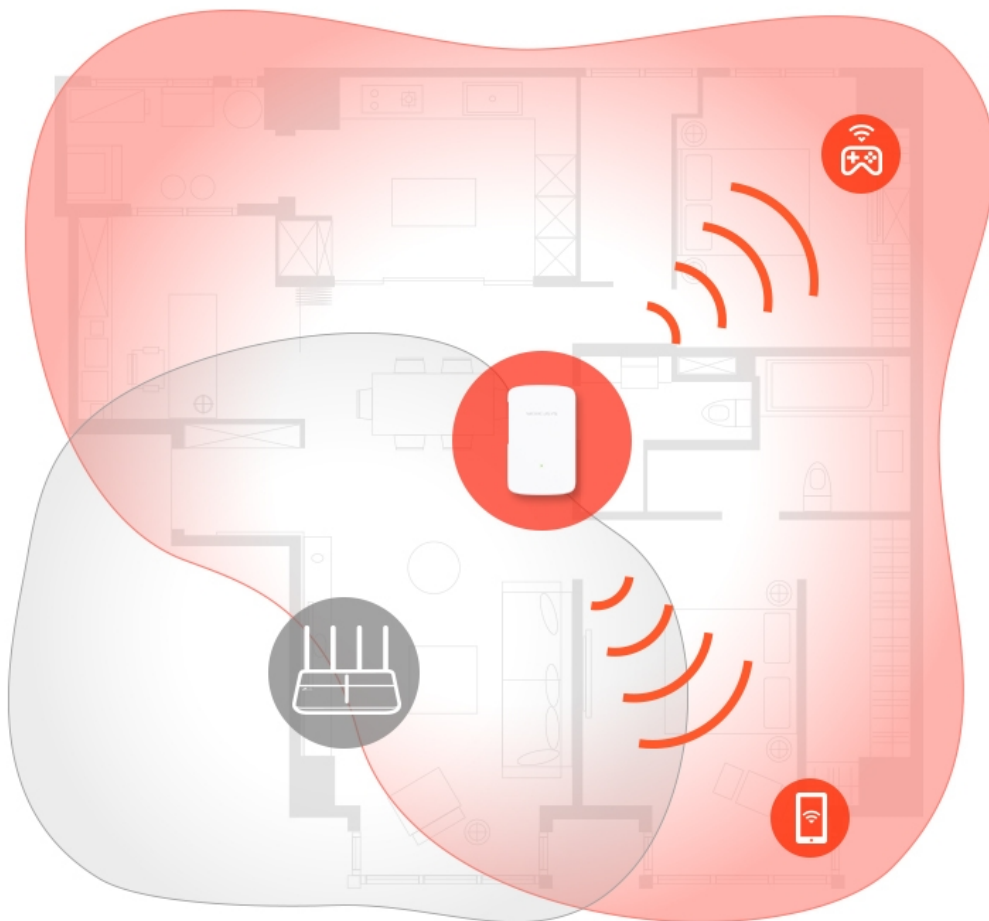

MERCUSYS ME10

Cena celkem:	349 Kč (bez DPH: 288 Kč)
Běžná cena:	384 Kč
Ušetříte:	35 Kč
Kód zboží:	NARTPL1121
Part No.:	ME10
Záruka:	36 měs.
Stav:	Nové zboží

Popis

Mercusys ME10

Bezdrátový extender Wi-Fi dosahu s rychlostí přenosu dat **až 300 Mb/s** v pásmu **2,4 GHz**. Extender posiluje signál tak, aby byl v plné síle a bez výpadků k dispozici i v místech, která dříve nešlo pokrýt, nebo tam, kde je obtížné instalovat kabely. Rozšířeného pokrytí dosáhnete snadno stiskem tlačítka **WPS**.

Díky miniaturním rozměrům a provedení, které umožňuje montáž na stěnu, je snadné extender flexibilně instalovat nebo přemísťovat.

K dispozici je také **LED kontrolka** s různými barvami podsvícení, která vám pomůže vyhledat ideální místo k umístění, aby byl dosah vaší Wi-Fi síť rozšířen co nejlépe.

ZÁKLADNÍ SPECIFIKACE

Standard: IEEE 802.11b/g/n

Rychlost datového přenosu: 300 Mbit/s

Frekvenční pásmo: 2,4 GHz

Zabezpečení: WPA-PSK, WPA2-PSK

Podpora PoE: ne

Rozměry: 101 x 60 x 36 mm