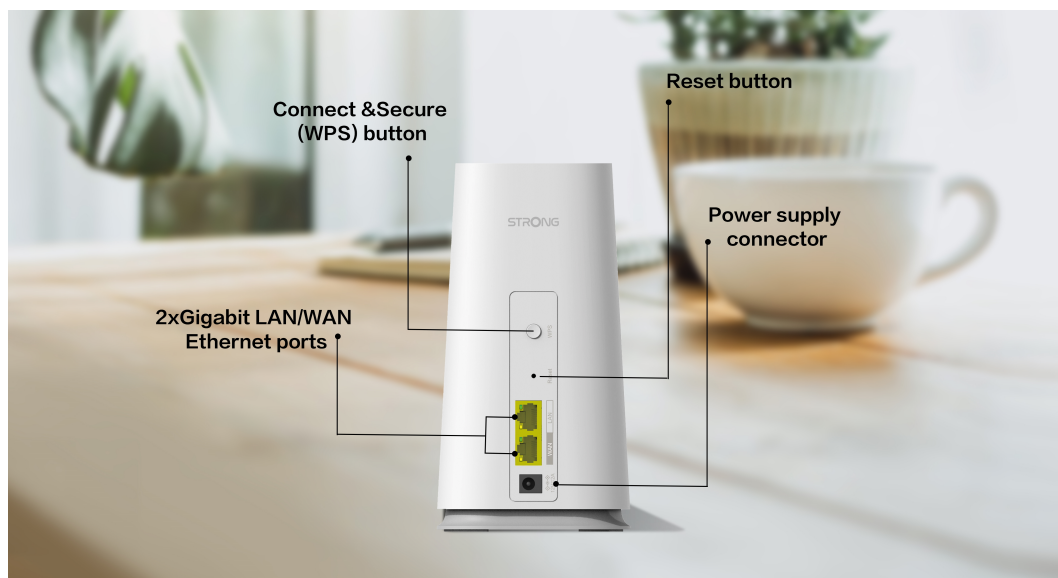

STRONG ATRIA WI-FI MESH HOME KIT 2100

Cena celkem:	1 984 Kč
	(bez DPH: 1 640 Kč)
Běžná cena:	2 183 Kč
Ušetříte:	198 Kč
Kód zboží:	NETSRG1028
Part No.:	MESHKIT2100
Záruka:	48 měs.
Stav:	Nové zboží

Popis

Strong ATRIA Wi-Fi Mesh Home Kit 2100

Sada Wi-Fi Mesh Home Kit 2100 využívá systém dvojice **dvoupásmových jednotek** (2,4 + 5 GHz) k dosažení bezproblémového celoplošného Wi-Fi pokrytí a **eliminaci slabé oblasti signálu**. Díky pokročilé **technologii Mesh** spolupracují jednotky na vytvoření jednotné sítě s jediným názvem sítě. Home Kit 2100 poskytuje rychlé a stabilní spojení rychlostí **až 2100 Mb/s** a spolupracuje s jakýmkoli standardním modemem nebo routerem. Tento systém je ideální pro pokrytí bezdrátovým signálem celé domácnosti (součástí balení jsou 2 jednotky).

Díky **inteligentnímu roamingu** se zařízení automaticky přepínají mezi jednotkami a poskytují tak stále silný signál v rámci jimi pokrývaného prostoru. Dvojice zařízení pokrývá Wi-Fi signálem plochu **až 200 m²** a pokud to nestačí, můžete přidat **až 4 další jednotky Home 2100 Add-on** pro pokrytí až 600 m².

ZÁKLADNÍ SPECIFIKACE

Standard: IEEE 802.11a/b/g/n/ac

Rychlost datového přenosu: 2,4 GHz - 300 Mbit/s, 5 GHz - 1733 Mbit/s

Anténa: 6x interní anténa

Porty: 1x Gigabit RJ-45 LAN, 1x Gigabit RJ-45 WAN

Frekvenční pásmo: 2,4 GHz, 5 GHz

Zabezpečení: WPA3, WPA2-Enterprise, WPA2-Personal, WPA-Enterprise, WPA-Personal

Podpora PoE: ne