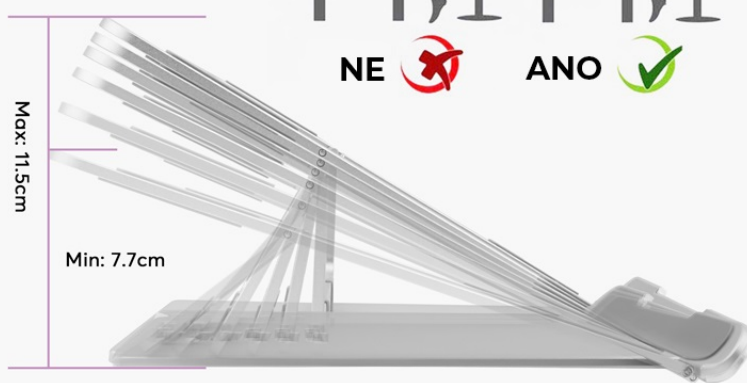

## Protiskluzový design

Zajistěte svůj laptop na místě,  
zabraňte jeho poškrábání.

## Ergonomický stojan pro Vaše zdraví 5 nastavitelných poloh stojanu

Nastavitelná výška:  
7-11.5 cm

Nastavitelný úhel:  
18-35 stupňů

Ergonomický podstavec pro notebooky s úhlopříčkou až 15,6" umožňuje **nastavení úhlu sklonu** v šesti stupních. Pomáhá tak redukovat napětí zad, krku i zápěstí a udržovat správné držení těla. Díky velké ploše základny a protiskluzovému povrchu je zaručena maximální stabilita. Konstrukce podstavce zajistí dostatečné proudění vzduchu a zabrání tak přehřívání notebooku.

### ZÁKLADNÍ SPECIFIKACE

**Pro notebooky:** 11" až 15,6"

**Úhel sklonu:** 18° až 35°

**Materiál:** hliník, silikon

**Barva:** stříbrná