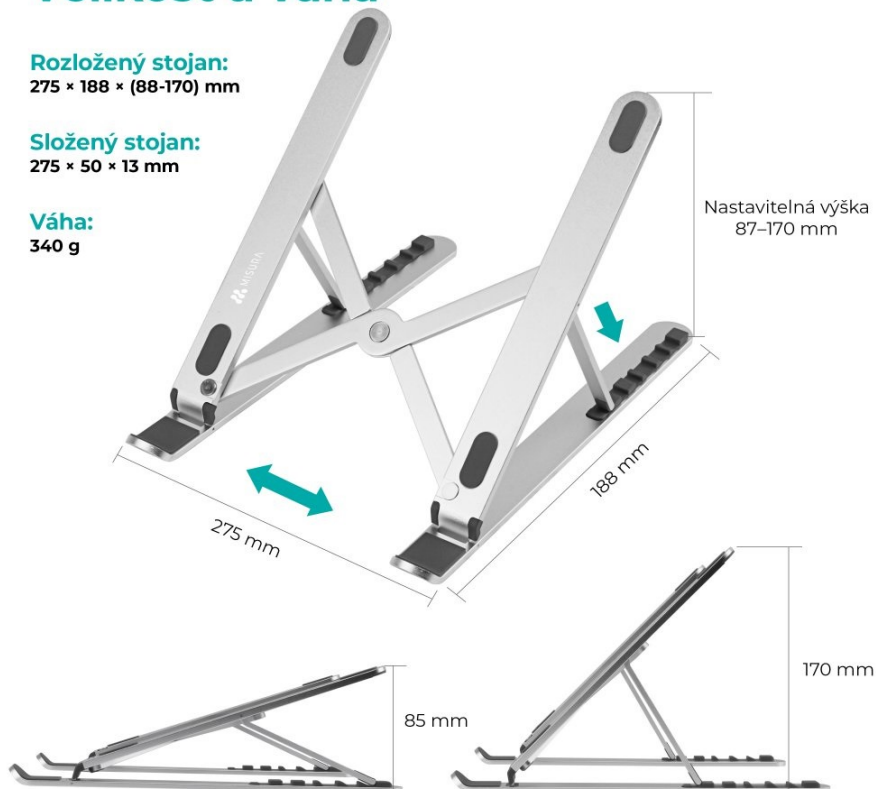

MISURA ME12

Chcete docílit většího komfortu při používání vašeho notebooku a poohlížíte se po kvalitním stojanu? MISURA ME12 portable vyniká svým ergonomickým designem, díky kterému zmírníte únavu krku a ramen. Notebook či tablet si tak můžete naklonit přesně podle svých potřeb. Stojan MISURA ME12 lze kreativně využít pro vložení knihy. Samotný stůl bude chráněný proti poškrábání díky protiskluzovým záložkám.

Velikost a váha

Rozložený stojan:
275 × 188 × (88-170) mm**Složený stojan:**
275 × 50 × 13 mm**Váha:**
340 g

PŘEDNOSTI PRODUKTU

- Protiskluzový povrch, mimořádně stabilní

- Ergonomický design pro zmírnění únavy krku a ramen
- Kompatibilní se všemi notebooky i tablety
- Vhodný i pro knihy
- Univerzální stojan určený pro všechny typy notebooků či tabletů
- Vyrobený z kvalitního materiálu
- Nastavitelná výška 87-170 mm, 6 nastavitelných poloh

Univerzální stojan MISURA ME12 portable pro všechny notebooky

Stojan MISURA ME12 portable pojme notebook jakékoliv velikosti a to díky nastavitelné výšce 87-170 mm. S těmito rozměry stojánek uspokojí každého. Stojan pro notebooky MISURA ME12 portable je velmi pevný a stabilní. Nemusíte se obávat náhlého pádu. Je vyroben z kvalitního materiálu, tudíž s vámi vydrží po dlouhou dobu. Stojan MISURA ME12 s pohodlným nastavením zdvihu i náklonu Stojan MISURA ME12 vám umožní rychlou a snadnou regulaci zdvihu a tedy úpravu úhlu náklonu. Díky tomu uleví bolesti zad, ramen krku i zápěstí. Stojan nabízí celkem 6 nastavitelných pozic.

ZÁKLADNÍ SPECIFIKACE

Výška: 87 - 170 mm

Rozměry základny: 275 x 188 mm

Materiál: slitina hliníku

Barva: stříbrná