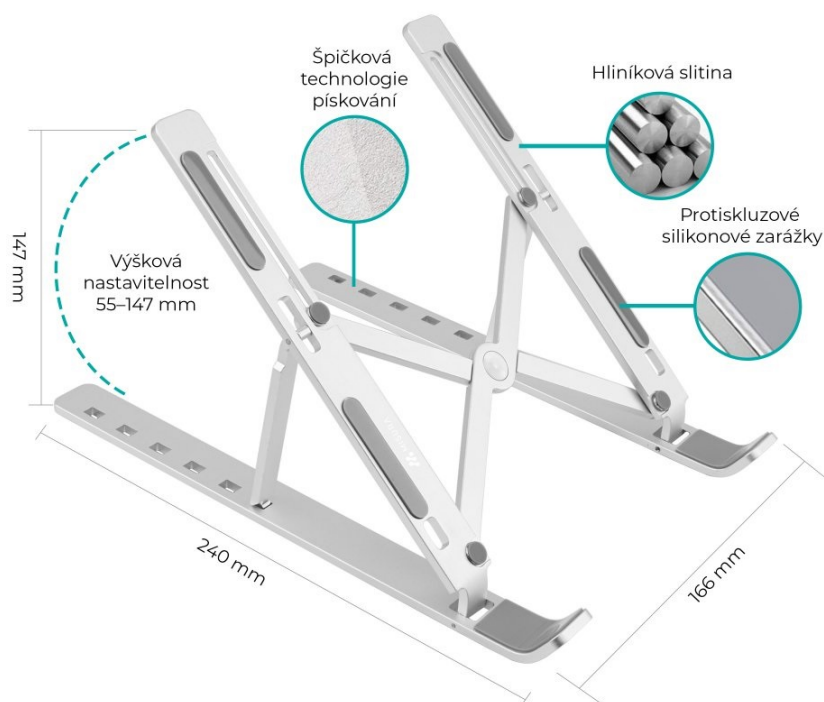

Popis

MISURA ME04

Chcete si dopřát větší komfort při používání vašeho notebooku nebo tabletu? Tak to budete potřebovat snadno přenosný a ergonomický stojan MISURA ME04 portable. Po vložení zařízení do stojanu MISURA si můžete upravit náklon využitím jedné ze 6 poloh. Do stojanu MISURA ME04 lze vložit i knihy. Samotný stůl bude chráněný proti poškrábání díky protiskluzovým záložkám.

Široká kompatibilita

Univerzální stojan MISURA ME04 portable pro všechny notebooky

Stojan MISURA ME04 portable pojme notebook jakékoliv velikosti. Díky nastavitelné výšce v rozmezí 55-147 mm si váš notebook nebo tablet dáte do požadované výšky a dosáhnete tak ideálního komfortu. MISURA ME04 portable — univerzální stojan pro všechny notebooky Stojan pro notebooky MISURA ME04 portable je velmi pevný a stabilní. Nemusíte se obávat náhlého pádu. Vyhotovení z kvalitních materiálů zajistí dlouhé fungování stojanu. Stojan MISURA ME04 portable s 6 nastavitelnými polohami Stojan MISURA ME04 portable vám umožní nastavit náklon výběrem ze 6 poloh podle vašich potřeb. Sami si jednoduše zvolíte takový, který vám bude maximálně vyhovovat.

Detail produktu

Protiskluzová úprava designu

Podstavec pro notebooky a tablety umožňuje **nastavení úhlu sklonu a výšky** v šesti stupních, čím pomáhá redukovat napětí zad a udržovat správné držení těla. Křížový design zajišťuje spolu s **protiskluzovým povrchem** mimořádnou stabilitu. Podstavec lze navíc jednoduše složit a využít jej i na cestách, aniž by zabíral zbytečné místo.

ZÁKLADNÍ SPECIFIKACE

Výška: 55 - 147 mm

Rozměry základny: 240 x 166 mm

Materiál: slitina hliníku

Barva: stříbrná