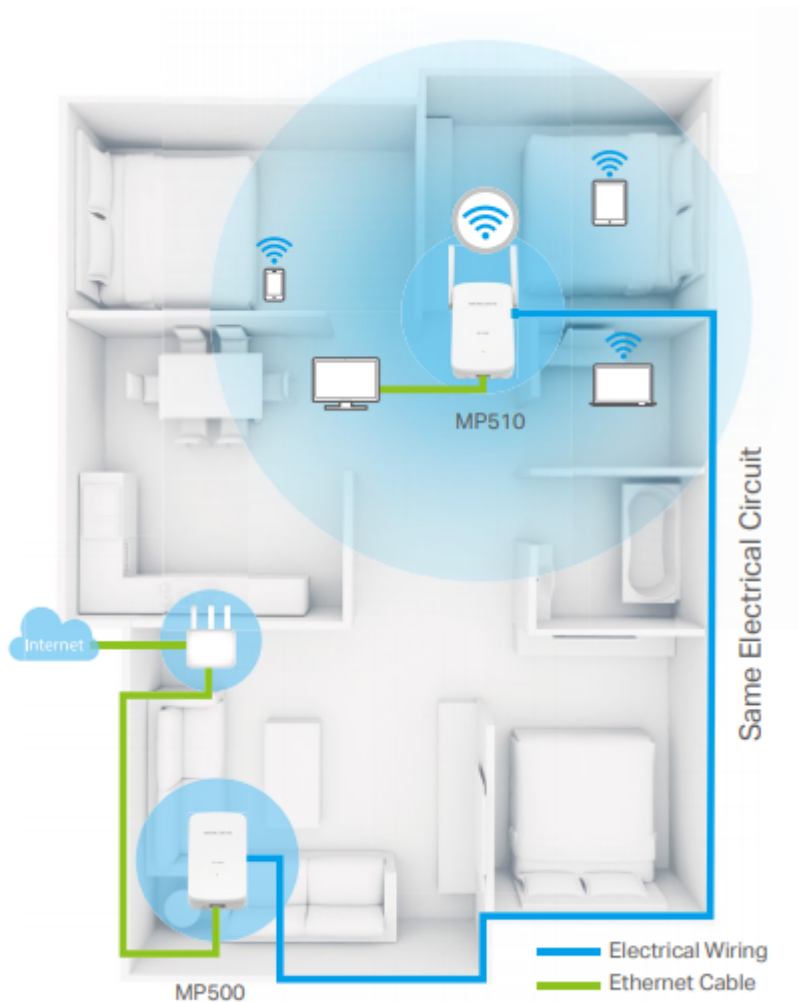

**Popis****Mercusys MP510 KIT**

Sada powerline adaptérů s pokročilou technologií **HomePlug AV2** poskytuje uživatelům vysokorychlostní přenos dat rychlostí **až 1000 Mb/s** po elektrickém vedení. To vše s dosahem **až 300 metrů**. Streamujte v HD, hrajte online a stahujte velké soubory bez přerušení.

Každá powerline jednotka je vybavena **gigabitovým ethernetovým portem** a umožňuje tak uživatelům v místnosti připojit zařízení náročné na šířku pásma.

- **HomePlug AV2 standard** - vysokorychlostní přenos dat rychlostí až 1000 Mb/s
- **Gigabitový port** - poskytuje zabezpečené kabelové připojení pro váš počítač, chytrou televizi nebo herní konzoli
- **Plug and Play** - umožňuje jednoduché a rychlé nastavení během pár minut
- **Snadné rozšíření** - rozšířte pokrytí pouhým přidáním dalších powerline adaptérů