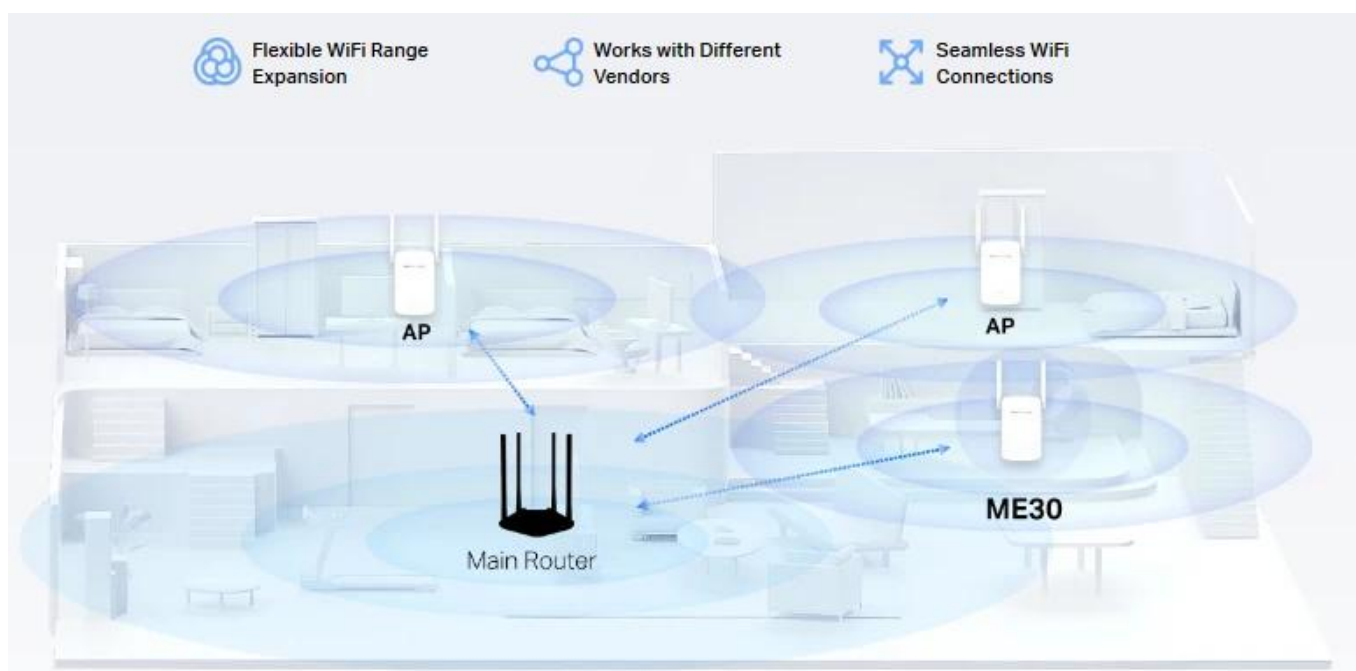

### Inteligentní signální indikátor

Vícebarevná LED pomáhá najít správné umístění vašeho opakovče pro nejlepší rozšíření Wi-Fi:

**Zelená:** Dobré připojení

**Oranžová:** Příliš daleko od hlavního routeru

**Krok 2:** Přemístěte ME30 na nejlepší místo s pomocí inteligentního signálního indikátoru

### Vestavěný režim přístupového bodu

ME30 je víc než jen Wi-Fi opakovač. Připojte vaše kabelové internetové připojení k ME30 pomocí Ethernet kabelu a přeměňte ho na duálně pásmový Wi-Fi přístupový bod.

### **Pokryjte celou domácnost s EasyMesh**

ME30 je kompatibilní s EasyMesh, což vám umožňuje nastavit mesh síť pro celou domácnost s jedním názvem a heslem Wi-Fi s jakýmkoliv dalšími přístupovými body podporujícími EasyMesh od různých výrobců. Užívejte si flexibilní, škálovatelnou a bezproblémovou mesh Wi-Fi v celé vaší domácnosti!