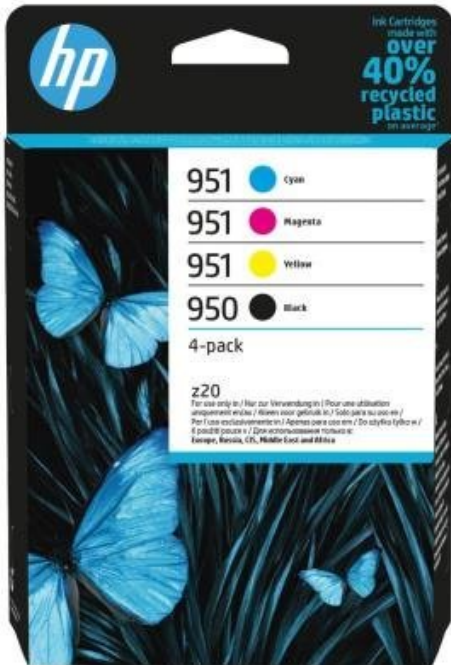

HP 950/951 (6ZC65AE) CMYK MULTIPACK

Cena celkem:

2 749 Kč

(bez DPH: 2 272 Kč)

Běžná cena:

3 024 Kč

Ušetříte:

275 Kč

Kód zboží:

CARH10560

Part No.:

6ZC65AE

Záruka:

24 měs.

Stav:

Nové zboží

Popis

HP 950/951 (6ZC65AE)

Originální náplň pro tiskárny HP.

ZÁKLADNÍ SPECIFIKACE

Pro tiskárny: HP OfficeJet Pro 251dw, 276dw, 8100, 8600, 8600 Plus, 8610, 8620 Plus

Barva: azurová, purpurová, žlutá, černá

Objem: 3x 8 ml (barevná), 24 ml (černá)

Výdrž: 3x 700 stran (barevná), 1000 stran (černá)