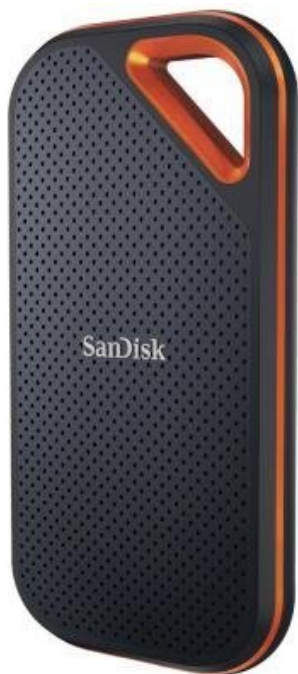

**SANDISK EXTREME PRO PORTABLE V2 2TB**

Cena celkem:	<b>6 671 Kč</b> <b>(bez DPH: 5 514 Kč)</b>
Běžná cena:	<b>7 339 Kč</b>
Ušetříte:	<b>667 Kč</b>
Kód zboží:	SSDSAN1060
Part No.:	SDSSDE81-2T00-G25
Záruka:	36 měs.
Stav:	Nové zboží

### SanDisk Extreme PRO Portable V2 2 TB

Externí SSD disk s kapacitou **2 TB** a rychlostí přenosu **až 2000 MB/s** je ideálním vysokorychlostním úložištěm pro snímky, videa a zvukové soubory s vysokým rozlišením. Odolná konstrukce s tělem z kovaného hliníku spolehlivě chrání jádro disku a odvádí teplo. Plášť z pevného silikonu navíc zvyšuje nárazuvzdornost a krytí **IP55** se postará o odolnost vůči vodě a prachu. Disk je možné zabezpečit **heslem s 256bitovým AES šifrováním**. Připojení je realizováno skrze rozhraní **USB 3.2 Gen2x2 typu C**.