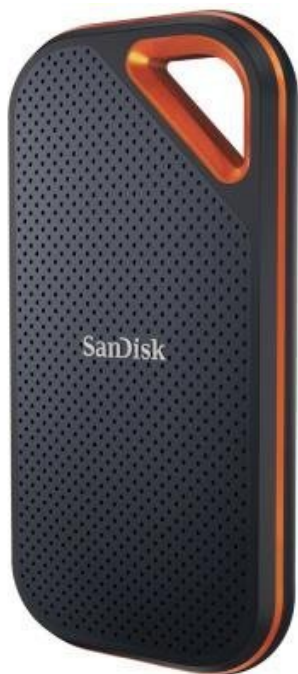

SANDISK EXTREME PRO PORTABLE V2 1TB

Cena celkem:	4 417 Kč (bez DPH: 3 650 Kč)
Běžná cena:	4 859 Kč
Ušetříte:	442 Kč
Kód zboží:	SSDSAN1055
Part No.:	SDSSDE81-1T00-G25
Záruka:	36 měs.
Stav:	Nové zboží

Popis

SanDisk Extreme PRO Portable V2 1 TB

Externí SSD disk s kapacitou **1 TB** a rychlostí přenosu **až 2000 MB/s** je ideálním vysokorychlostním úložištěm pro snímky, videa a zvukové soubory s vysokým rozlišením. Odolná konstrukce s tělem z kovaného hliníku spolehlivě chrání jádro disku a odvádí teplo. Plášť z pevného silikonu navíc zvyšuje nárazuvzdornost a krytí **IP55** se postará o odolnost vůči vodě a prachu. Disk je možné zabezpečit **heslem s 256bitovým AES šifrováním**. Připojení je realizováno skrze rozhraní **USB 3.2 Gen2x2 typu C**.

Součástí balení je kabel USB-C a adaptér z USB-C na USB-A.

ZÁKLADNÍ SPECIFIKACE

Kapacita: 1 TB

Rozhraní: USB 3.2 Gen2x2 typ C, USB typ A

Rozměry: 110,26 x 57,34 x 10,22 mm

Barva: černá - oranžová