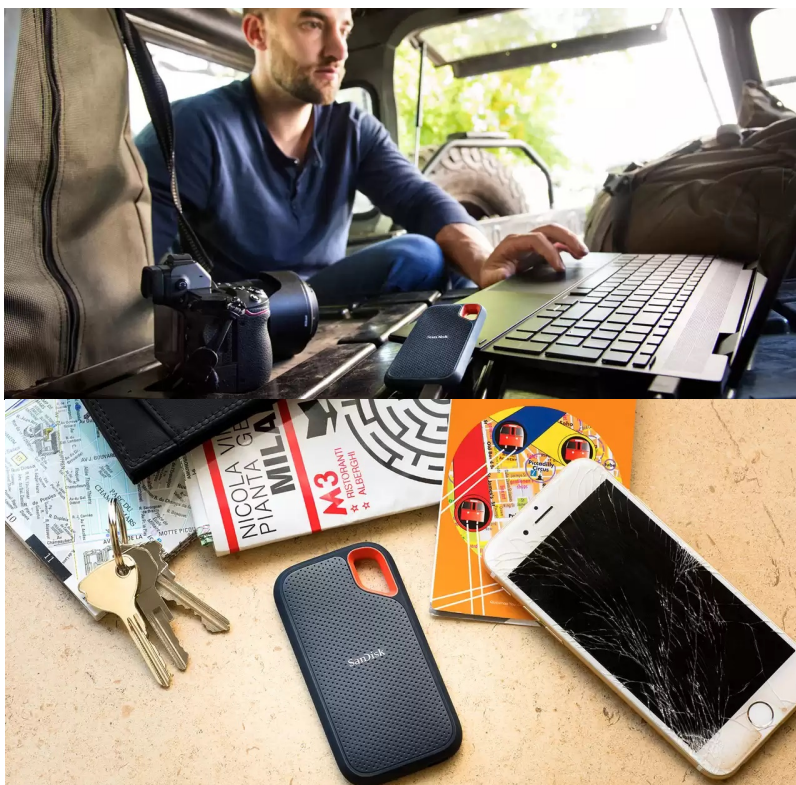

**Popis****SanDisk Extreme Portable V2 - pro život i data v pohybu**

**Externí SSD disk SanDisk Extreme Portable V2** je ideální volbou pro všechny, kteří preferují život v pohybu a svá data chtějí mít vždy po ruce. Vynikají dokonalým spojením odolnosti a vysoké přenosové rychlosti dat. **Úložiště s kapacitou 500 GB** představuje dostatečnou kapacitu pro vaše data, tvůrčí činnost a další projekty nebo multimediální obsah.

Tento rychlík **SanDisk Extreme Portable V2** se chlubí i precizně odvedenou **konstrukcí a silikonovým pouzdem**, což zajišťuje pevnost a odolnost proti pádu z výšky až 2 metry a krytí **IP55** poskytuje **ochranu vůči vodě a prachu**. O poškození při přenášení, fotografování a jiných aktivitách v terénu nemusíte mít strach z poškození. Na cestách můžete disk **SanDisk Extreme Portable V2** také připevnit k opasku nebo batohu pomocí poutka. Uložená data budou v bezpečí také díky heslu s **256bitovým AES šifrováním**.

### **SanDisk Extreme Portable V2 500 GB**

Externí SSD disk s kapacitou **500 GB** a rychlostí čtení **až 1050 MB/s** je ideálním vysokorychlostním úložištěm pro snímky, videa a zvukové soubory s vysokým rozlišením. Disk je odolný vůči nárazům, vibracím a díky krytí **IP55** také proti prachu či rozlité vody. Disk je možné zabezpečit **heslem s 256bitovým AES šifrováním**. Připojení je realizováno skrze rozhraní **USB-C 3.2 Gen2**.