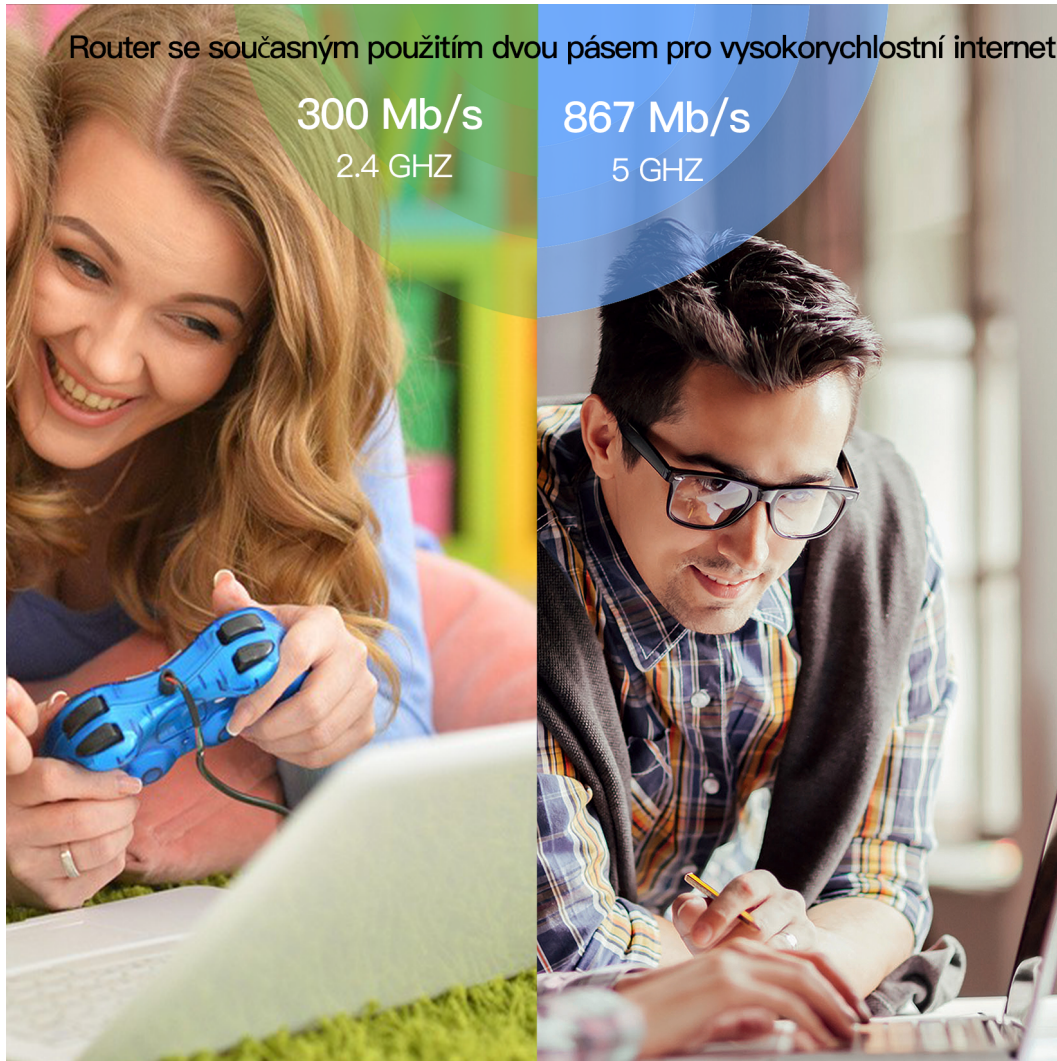

Popis

Strong 1200S

Wi-Fi router s podporou standardů **802.11a/b/g/n/ac**, který v pásmu **5 GHz** nabízí rychlost bezdrátového přenosu až **867 Mb/s** a v pásmu **2,4 GHz** poskytuje rychlost až **300 Mb/s**.

Router se současným použitím dvou pásem pro vysokorychlostní internet

300 Mb/s
2.4 GHZ

867 Mb/s
5 GHZ

Disponuje **čtyřmi anténami** se ziskem 5 dBi pro široké bezdrátové pokrytí.

Užívejte si rychlé připojení k internetu u všech vašich zařízení současně