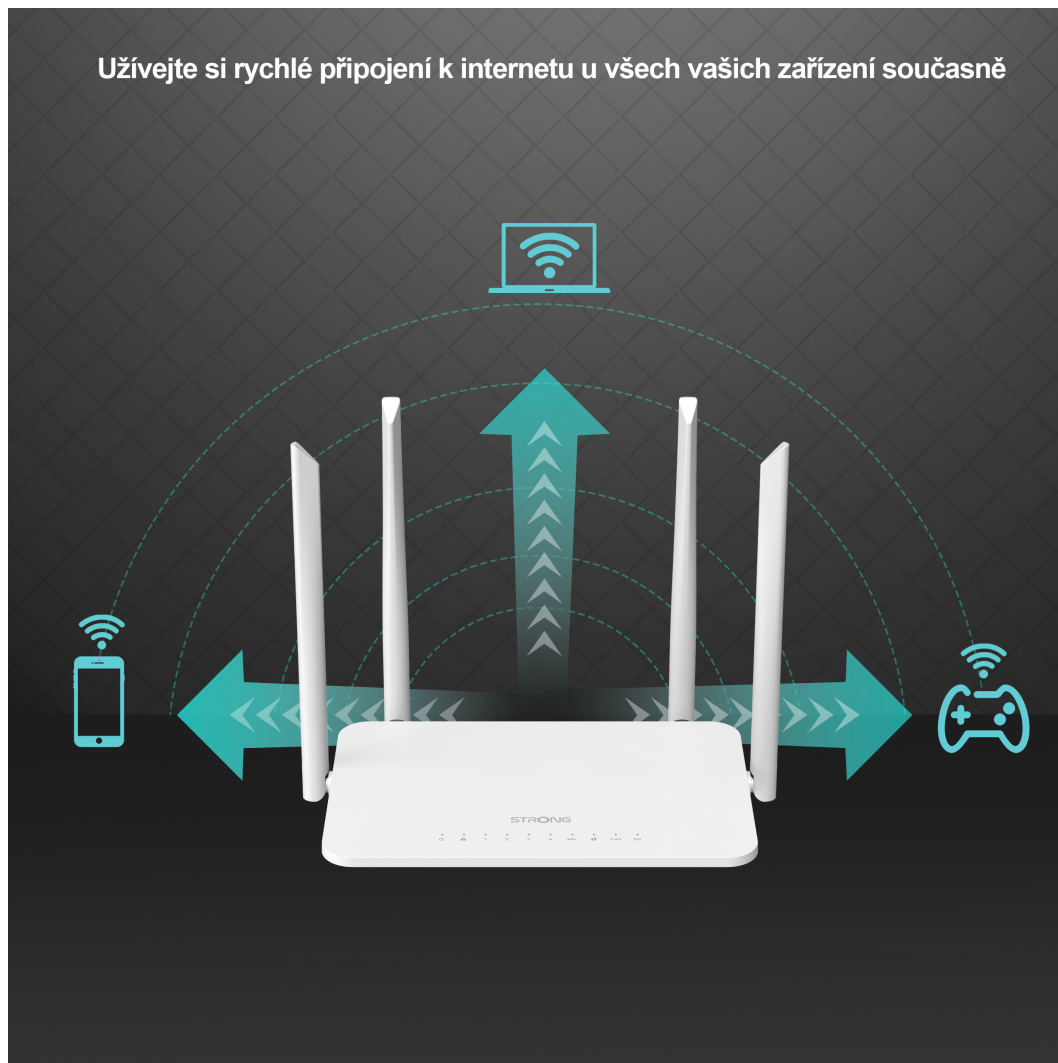

Popis

Strong 1200S

Wi-Fi router s podporou standardů **802.11a/b/g/n/ac**, který v pásmu **5 GHz** nabízí rychlost bezdrátového přenosu až **867 Mb/s** a v pásmu **2,4 GHz** poskytuje rychlost až **300 Mb/s**.

Router se současným použitím dvou pásem pro vysokorychlostní internet

300 Mb/s
2.4 GHZ

867 Mb/s
5 GHZ

Disponuje **čtyřmi anténami** se ziskem 5 dBi pro široké bezdrátové pokrytí.

Užívejte si rychlé připojení k internetu u všech vašich zařízení současně

Z portů jsou k dispozici **čtyři GbE RJ-45 LAN**, **jeden GbE RJ-45 WAN** a jeden **USB 2.0 port** pro sdílení tiskáren a úložišť.

Samozřejmě je snadné nastavení a instalace díky **WPS** tlačítku.

ZÁKLADNÍ SPECIFIKACE