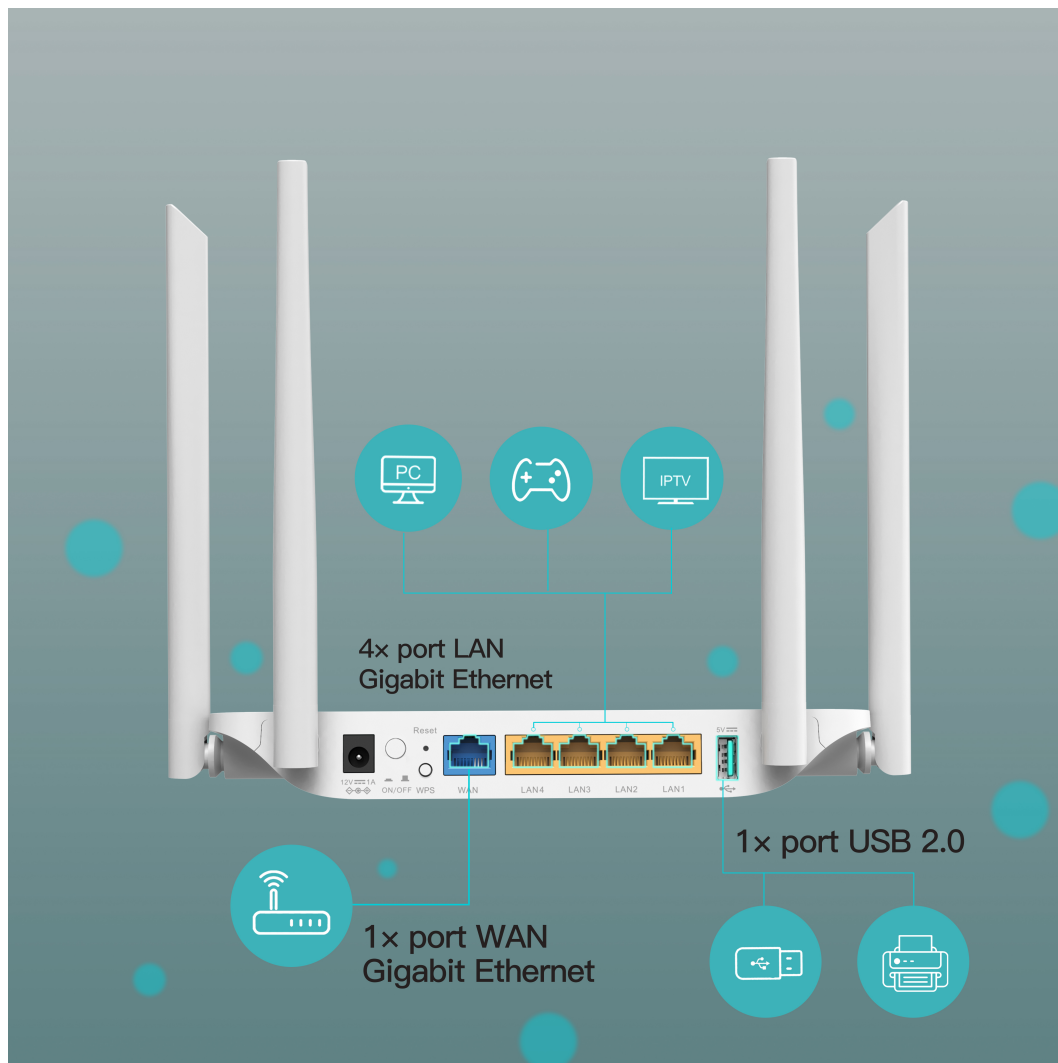

Popis

Strong 1200S

Wi-Fi router s podporou standardů **802.11a/b/g/n/ac**, který v pásmu **5 GHz** nabízí rychlost bezdrátového přenosu až **867 Mb/s** a v pásmu **2,4 GHz** poskytuje rychlost až **300 Mb/s**.

Router se současným použitím dvou pásem pro vysokorychlostní internet

300 Mb/s
2.4 GHZ

867 Mb/s
5 GHZ

Disponuje **čtyřmi anténami** se ziskem 5 dBi pro široké bezdrátové pokrytí.

Užívejte si rychlé připojení k internetu u všech vašich zařízení současně

Z portů jsou k dispozici **čtyři GbE RJ-45 LAN**, **jeden GbE RJ-45 WAN** a jeden **USB 2.0 port** pro sdílení tiskáren a úložišť.

Samozřejmě je snadné nastavení a instalace díky **WPS** tlačítku.

ZÁKLADNÍ SPECIFIKACE