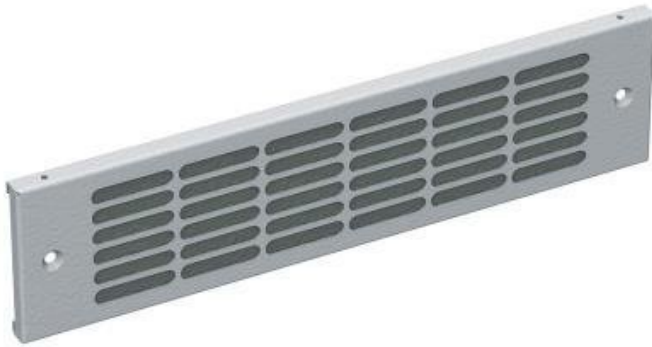

SOLARIX PANEL PODSTAVCE 86064462

Cena celkem:	258 Kč
	(bez DPH: 213 Kč)
Běžná cena:	284 Kč
Ušetříte:	26 Kč
Kód zboží:	NOSSOL1005
Part No.:	86064462
Stav:	Nové zboží

Popis

Solarix panel podstavce 86064462

Panel podstavce s mřížkou pro montáž do modulárních podstavců pod stojanové rozvaděče řady **LC-50, LC-30** Solarix. Je doplněn vyměnitelnou **filtrační tkaninou**, která umožňuje proudit dostatečnému množství filtrovaného vzduchu do rozvaděče.

ZÁKLADNÍ SPECIFIKACE

Šířka: 600 mm

Výška: 100 mm

Barva: šedá

Příklad sestavení: