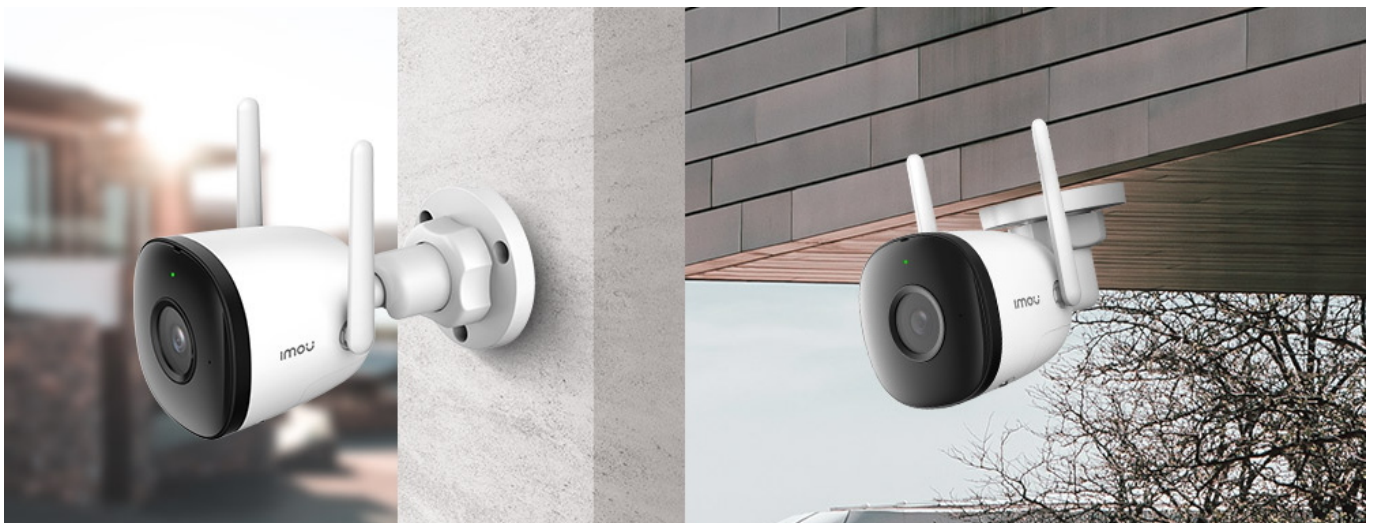

IMOU BULLET 2C

Cena celkem:	1 054 Kč (bez DPH: 871 Kč)
Běžná cena:	1 159 Kč
Ušetříte:	105 Kč
Kód zboží:	KIPMOU1035
Part No.:	IPC-F22P
Záruka:	36 měs.
Stav:	Nové zboží

Popis**Imou Bullet 2C**

IP kamera Imou Bullet 2C přináší živý monitoring v křišťálově čisté **Full HD** kvalitě. Komprese **H.265** snižuje nároky na přenos dat a úložiště až o 50 %. Zorný **úhel 102°** poskytuje výhled na větší část prostranství a efektivně redukuje slepá místa. Pro nahrávání zřetelného videa i v naprosté tmě disponuje kamera **nočním režimem s IR přisvícením** do vzdálenosti až 30 m. Kamera disponuje detekcí pohybu a rozpoznáním osoby. O narušení prostoru se ihned dozvíte skrze **notifikaci**, kterou kamera zašle do vašeho mobilního telefonu prostřednictvím **aplikace Imou Life**. Ta mimo jiné umožňuje pohodlnou vzdálenou správu, ovládaní kamery, živý náhled či přehrávání záznamu. Díky voděodolnému krytu dle **IP67** nabízí kamera jak vnitřní, tak i venkovní možnost použití.

ZÁKLADNÍ SPECIFIKACE

Vlastnosti:

- Mobilní aplikace v češtině
- Detekce pohybu a rozpoznání osoby
- Alarmové notifikace
- Noční režim
- Podpora ONVIF
- Kodeky H.265/ H.264
- Slot pro micro SD kartu
- Zabudovaný mikrofon

Zobrazení:

Rozlišení snímače: 2,0 Mpx

Snímací čip: 1/2,8" CMOS

Maximální rozlišení: 1920 x 1080 px

Snímková rychlost: 25/30 fps

IR přísvit: ano, do 30 m

Objektiv: f = 2,8 mm, úhel záběru 102° horizontálně, 54° vertikálně, 120° diagonálně

Rozhraní:

Wi-Fi: ano, IEEE 802.1b/g/n

Video komprese: H.265/ H.264

Podpora ONVIF: ano

Slot paměťových karet: microSD (max. 256 GB)

Audio: vestavěný mikrofon

Mechanické vlastnosti a prostředí:

Napájení: DC 12 V/ 0,5 A, spotřeba do 3,5 W (adaptér je součástí dodávky)