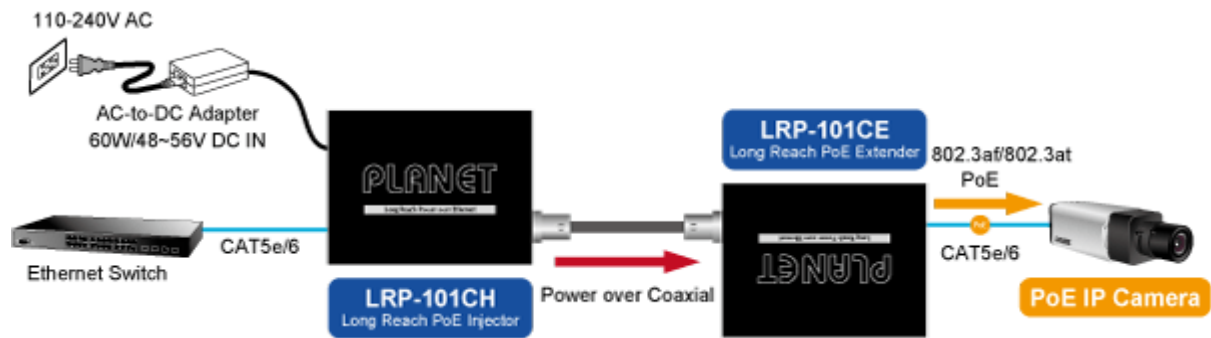

[Ostatní download](#)