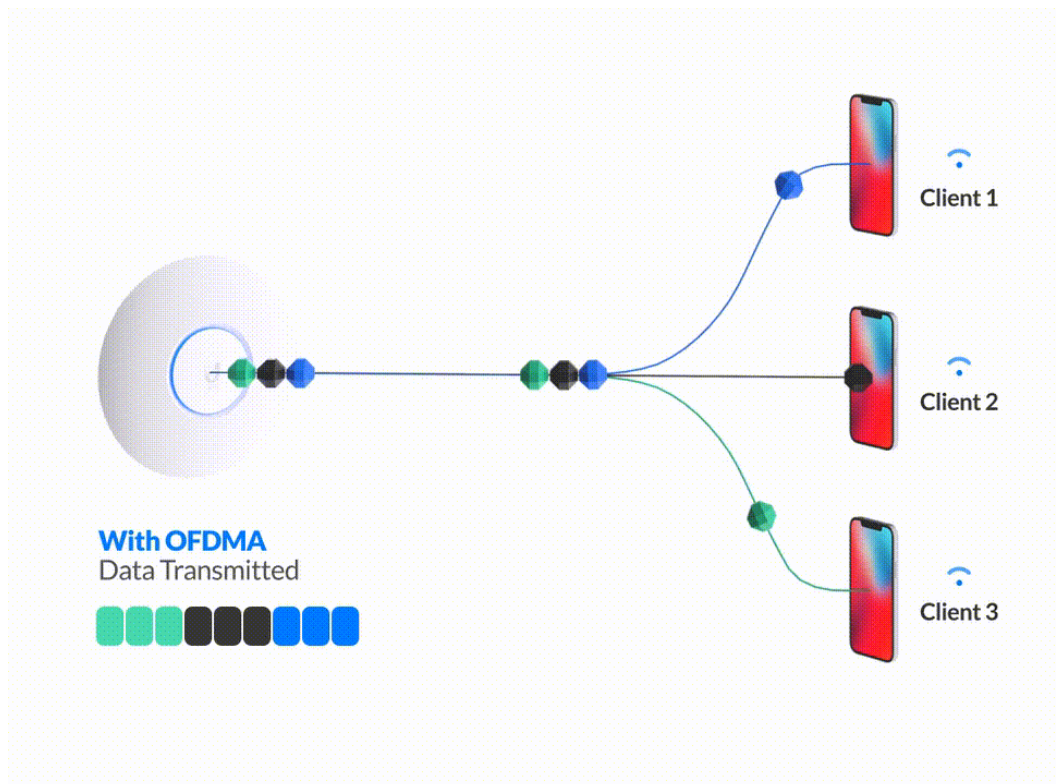

**Popis****Ubiquiti UniFi 6 Long Range**

Jednotka UniFi 6 Long Range (U6-LR) je Wi-Fi AP s podporou frekvenčních pásem **2,4 i 5 GHz** a přenosovou rychlostí až **3,0 Gbps**. Výhodou jsou malé rozměry, je tak ideální pro firemní nebo domácí použití.

**UniFi 6 Long Range** je designově povedené vnitřní hotspotové řešení využívající standard **802.11ax (Wi-Fi 6)** a je vybaveno anténním systémem **MU-MIMO 4x4** a podporou **OFDMA**. UniFi 6 Long Range vyniká větším ziskem antén **4 dBi (2,4GHz) a 5,5 dBi (5GHz)**, díky tomu zkvalitňuje oboustrannou komunikaci mezi vzdálenými klienty a AP. Přístupový bod podporuje aktivní **PoE napájení 802.3at** nebo **pasivní PoE (48 V)**.

**Vyšší download/upload s OFDMA**

Díky OFDMA technologii přístupové body Wi-Fi 6 nejenže přenesou větší množství paketů, ale takticky analyzují a přenášejí data do více zařízení současně, čímž výrazně zlepšují rychlost na downloadu i uploadu.