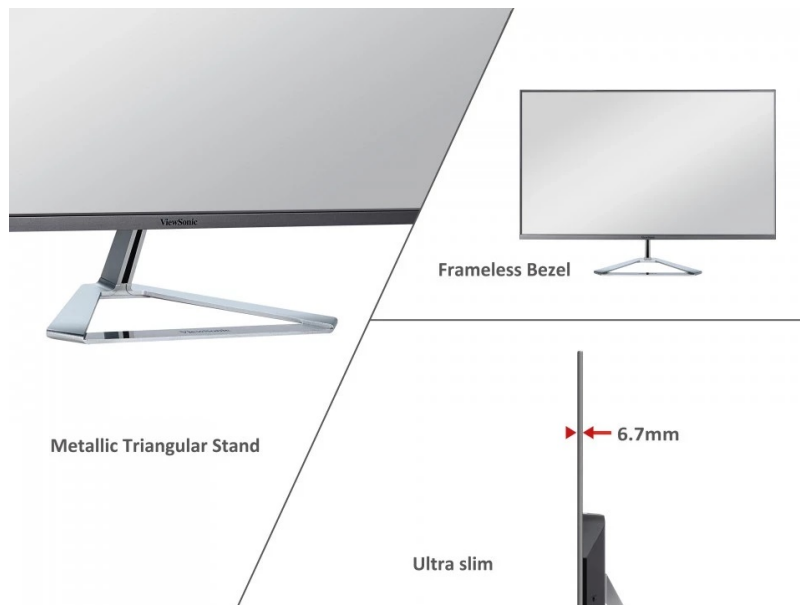

## ViewSonic VX3276-MHD-3 - působivý obraz z každého úhlu

**LED monitor ViewSonic VX3276-MHD-3** ve stylovém designu a tenkém provedení, který vám zprostředkuje obraz na ploše **31.5"** a doplní vaše pracovní nebo multimediální PC centrum. **Technologie SuperClear IPS** podporuje pestré barvy a široké pozorovací úhly pro komfortní sledování obsahu ze stran.

### **ViewSonic VX3276-MHD-3**

LED monitor s úhlopříčkou **31,5"** a Full HD rozlišením 1920 x 1080 obrazových bodů. Disponuje jasem **250 cd/m<sup>2</sup>** a dobou odezvy **4 ms**. Kontrastní poměr činí **1200:1**. Použitím technologie **IPS** je dosaženo širokých pozorovacích úhlů **178° horizontálně i vertikálně**. O zvuk se starají **stereo reproduktory** s celkovým výkonem **4 W**. Monitor je vybaven **VESA** uchycením.

### **ZÁKLADNÍ SPECIFIKACE**

**Typ panelu:** IPS

**Úhlopříčka:** 31,5"

**Poměr stran:** 16:9

**Rozlišení:** 1920 x 1080

**Kontrastní poměr:** 1200:1

**Doba odezvy:** 4 ms

**Rozhraní:** 1x HDMI, 1x VGA, 1x DisplayPort, 1x audio vstup, 1x sluchátkový výstup