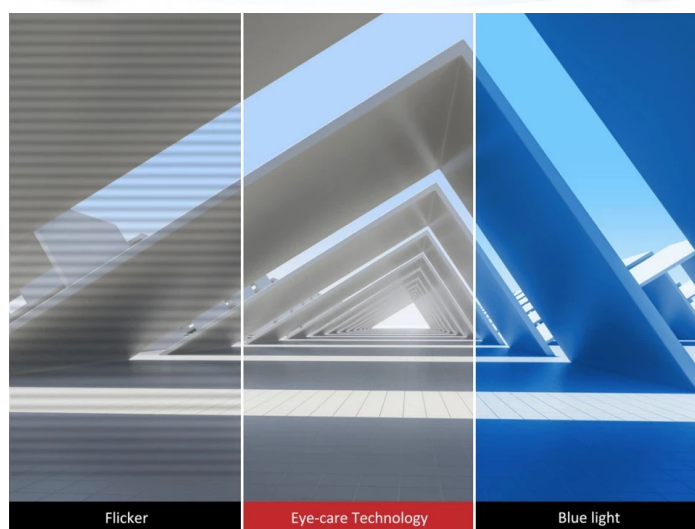

ViewSonic VX3276-MHD-3

LED monitor s úhlopříčkou **31,5"** a Full HD rozlišením 1920 x 1080 obrazových bodů. Disponuje jasem **250 cd/m²** a dobou odezvy **4 ms**. Kontrastní poměr činí **1200:1**. Použitím technologie **IPS** je dosaženo širokých pozorovacích úhlů **178° horizontálně i vertikálně**. O zvuk se starají **stereo reproduktory** s celkovým výkonem **4 W**. Monitor je vybaven **VESA** uchycením.

Součástí balení je HDMI kabel.

ZÁKLADNÍ SPECIFIKACE

Typ panelu: IPS

Úhlopříčka: 31,5"

Poměr stran: 16:9

Rozlišení: 1920 x 1080

Kontrastní poměr: 1200:1

Doba odezvy: 4 ms

Rozhraní: 1x HDMI, 1x VGA, 1x DisplayPort, 1x audio vstup, 1x sluchátkový výstup

Barva: stříbrná - černá