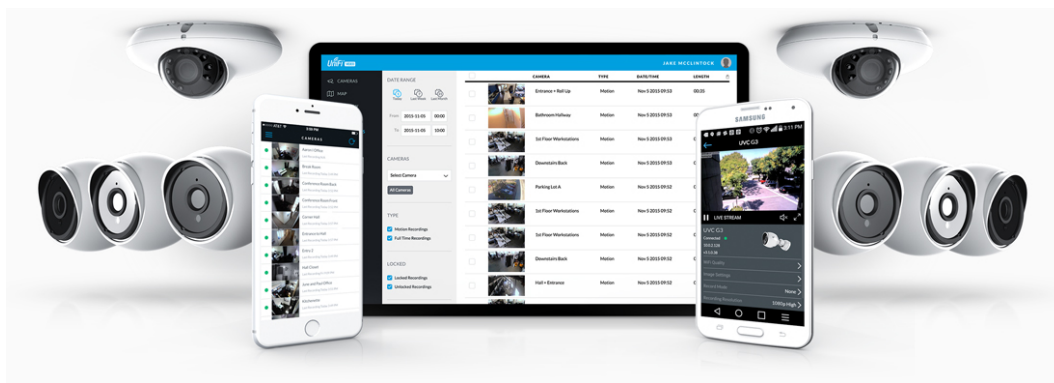

### Ubiquiti UniFi Protect G4 PTZ

Kamera **UniFi Protect G4 PTZ** poskytuje čistý a ostrý obraz ve **4K rozlišení (3840 x 2160) při 24 fps** s možností nočního vidění (do 100 m). Ideální pro zabezpečení průmyslových objektů, parkovišť, nákupních center, letišť, nádraží nebo jiných dopravních uzlů.

Kamera podporuje aktivní **PoE++ napájení dle standardu 802.3bt** s příkonem do 42,9 W. Balení neobsahuje PoE injektor.

- Sony 4K (8 Mpx) 1/1,8" CMOS senzor
- 22x optický zoom
- Úhel záběru 3-64° (horizontálně)
- Adaptivní IR přísvit do 100 m
- Videokompresce H.264
- Multiexpoziční HDR
- Krytí IP66
- PoE++ napájení (802.3bt)

Kamera je součástí produktové řady **UniFi Protect**, kde je největší předností centralizovaná správa všech zařízení v jediném softwaru. Software UniFi Protect je předinstalovaný na serveru **UniFi Protect NVR** (IPZUBT1003) pro Full HD záznam až 50 kamer, **UniFi Cloud Key Gen2 Plus** (NAOUBT1019) pro záznam až 15 kamer nebo **UniFi Dream Machine PRO** (NAAUBT1121) pro záznam až 32 kamer. Výhoda serverů je, že spolupracují s aplikacemi pro mobilní zařízení, díky tomu můžete mít váš kamerový systém neustále pod dohledem.\*