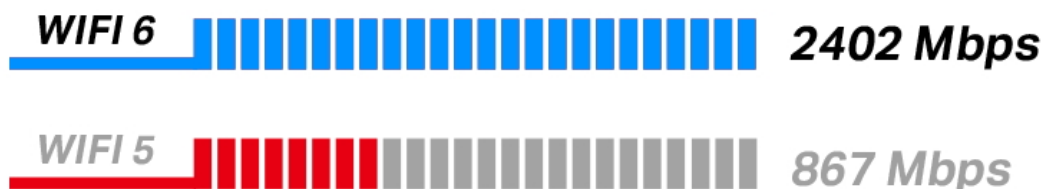

Duální bezdrátová karta do PCIe slotu s přenosovou rychlostí **až 2402 Mb/s (5 GHz) + 574 Mb/s (2,4 GHz)**. Je plně kompatibilní se všemi bezdrátovými produkty standardů **802.11a/b/g/n/ac/ax**. Karta podporuje **Bluetooth 5.0** přenos a je dodávána se 2 odpojitelnými externími anténami, které lze v případě potřeby vyměnit za jiné s větším ziskem. Bezdrátová komunikace je chráněná šifrováním **64/128 bit WEP, WPA/WAP2/WPA3, WPA-PSK/WPA2-PSK a 802.1x**, aby vaše data zůstala zabezpečena.