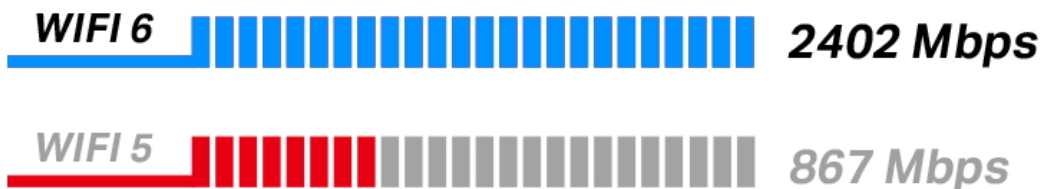

#### PCIe Adaptér AX3000 Wi-Fi 6 Bluetooth 5.0

Duální bezdrátová karta do PCIe slotu s přenosovou rychlostí **až 2402 Mb/s (5 GHz) + 574 Mb/s (2,4 GHz)**. Je plně kompatibilní se všemi bezdrátovými produkty standardů **802.11a/b/g/n/ac/ax**. Karta podporuje **Bluetooth 5.0** přenos a je dodávána se 2 odpojitelnými externími anténami, které lze v případě potřeby vyměnit za jiné s větším ziskem. Bezdrátová komunikace je chráněná šifrováním **64/128 bit WEP, WPA/WAP2/WPA3, WPA-PSK/WPA2-PSK a 802.1x**, aby vaše data zůstala zabezpečena.