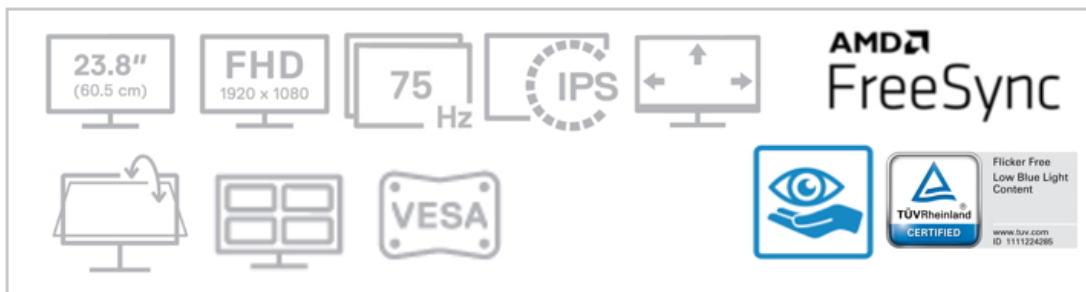

Na tento produkt je poskytována záruka 3 roky on-site next business day.

Oprava v rámci tohoto záručního servisu probíhá kdekoliv po celé ČR následující pracovní den.

Nemusí to být ani v sídle firmy – můžete být na dovolené, na služební cestě, nezáleží na tom.

Stačí zavolat na tel. číslo 225 308 649, popř. mobil 778 440 533, nahlásit výrobní číslo a závadu a DELL již vše zařídí.

ZÁKLADNÍ SPECIFIKACE