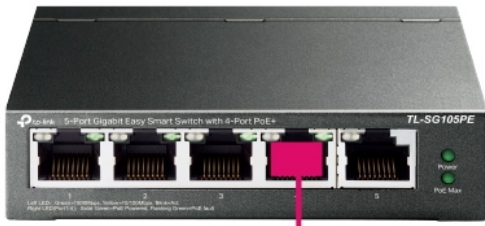

TP-LINK TL-SG105PE

Cena celkem:	1 700 Kč (bez DPH: 1 405 Kč)
Běžná cena:	1 870 Kč
Ušetříte:	170 Kč
Kód zboží:	NAPTPL1088
Part No.:	TL-SG105PE
Záruka:	60 měs.
Stav:	Nové zboží

Popis

TP-Link TL-SG105PE

Switch nabízející **pět GbE RJ-45 portů** s podporou **4 x PoE+ (802.3af/at)** a celkovým napájecím výkonem **až 65 W**. Snadné použití přes **web management nebo pomocí Easy Smart Configuration Utility**. Přepínací kapacita dosahuje až **10 Gbps** a rychlost směrování až **7,44 Mpps**.

- PoE+ napájení (802.3af/at) s příkonem až 30 W na port
- Celkový napájecí výkon až 65 W
- Podpora PoE Auto Recovery
- Správa přes web management nebo Easy Smart Configuration Utility
- Inteligentní správa napájení
- Ideální pro menší kamerové (dohledové) systémy
- Podpora IGMP Snooping, QoS a VLAN
- Kovové fanless provedení a možná montáž na stěnu

ZÁKLADNÍ SPECIFIKACE

Počet portů: 5 x GbE RJ-45

PoE: ano, až 30 W/port, celkový výkon 65 W

Kapacita switche: 10 Gbps

Rychlost směrování: 7,44 Mpps

Rozměry: 99,8 x 98 x 25 mm

IP Camera

IP Camera