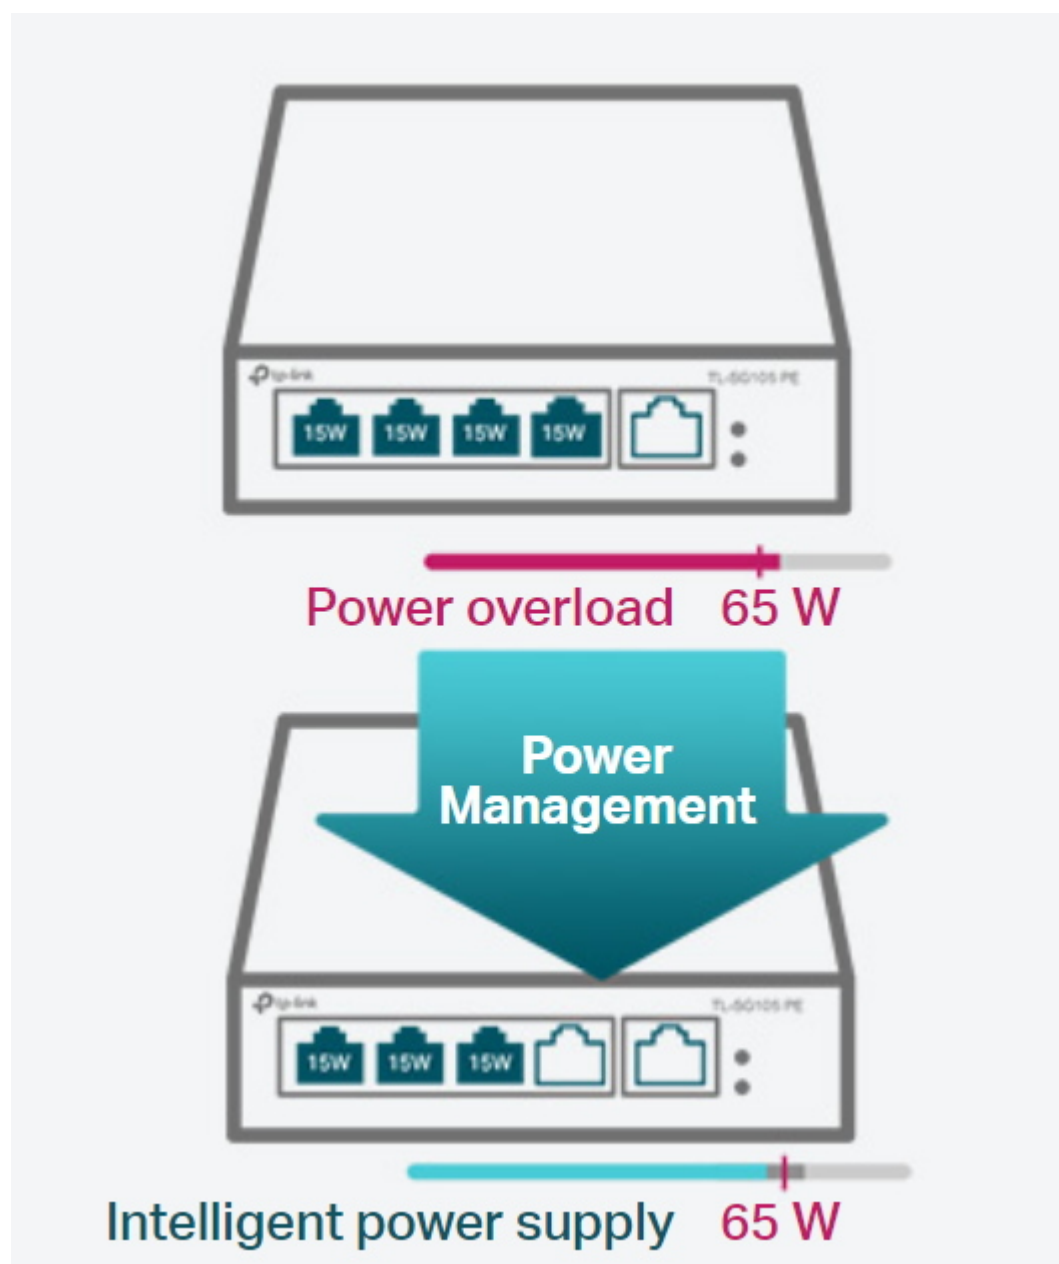

- PoE+ napájení (802.3af/at) s příkonem až 30 W na port
- Celkový napájecí výkon až 65 W
- Podpora PoE Auto Recovery
- Správa přes web management nebo Easy Smart Configuration Utility
- Inteligentní správa napájení
- Ideální pro menší kamerové (dohledové) systémy
- Podpora IGMP Snooping, QoS a VLAN
- Kovové fanless provedení a možná montáž na stěnu

ZÁKLADNÍ SPECIFIKACE

Počet portů: 5 x GbE RJ-45

PoE: ano, až 30 W/port, celkový výkon 65 W

Kapacita switche: 10 Gbps

Rychlost směrování: 7,44 Mpps

Rozměry: 99,8 x 98 x 25 mm

IP Camera

IP Camera

TP-Link PoE Switch

Supply power and data to network devices over a single Ethernet cable

4× Gigabit PoE+ Ports
Up to 30 W on Each Port
Total 65 W Power Budget

TL-SG105PE

Surveillance
IP Camera

Conference Calls
IP Phone