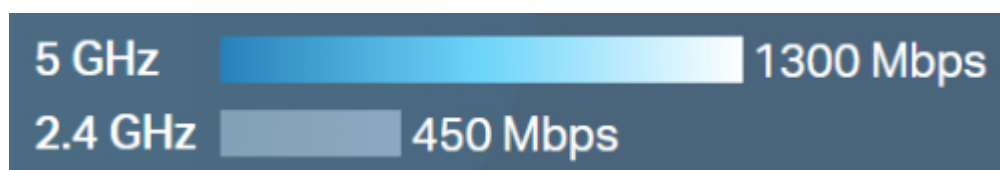

TP-LINK EAP265 HD

Cena celkem:	4 299 Kč (bez DPH: 3 553 Kč)
Běžná cena:	4 729 Kč
Ušetříte:	430 Kč
Kód zboží:	NAATPL1080
Part No.:	EAP265 HD
Záruka:	60 měs.
Stav:	Nové zboží

Popis**TP-Link EAP265 HD**

Bezdrátový stropní gigabitový access point zajišťuje spolu s technologií **MU-MIMO** špičkové dvoupásmové připojení s celkovou rychlostí **1750 Mb/s** při rychlosti 450 Mb/s v pásmu **2,4 GHz** a 1300 Mb/s v pásmu **5 GHz**.

Přístupový bod podporuje jak **802.3af/at PoE**, tak pasivní napájení PoE, může být buď napájen PoE přepínačem nebo dodávaným PoE adaptérem. Přidání elegantního vzhledu a jednoduchého upevnění pro snadné upevnění na stěnu nebo strop dále usnadňuje nasazení a flexibilitu.

ZÁKLADNÍ SPECIFIKACE

Wi-Fi standard: IEEE 802.11a/b/g/n/ac

Rychlost datového přenosu: 2,4 GHz - 450 Mbit/s, 5 GHz - 1300 Mbit/s

Anténa: 3 x 3,5 dBi + 3 x 4 dBi integrovaná anténa

Porty: 2 x GbE RJ-45 LAN

Frekvenční pásmo: 2,4 GHz, 5 GHz

Zabezpečení: 64/128/152-bit WEP/ WPA/ WPA2-Enterprise, WPA-PSK/ WPA2-PSK

Podpora PoE: ano, 802.3af/at

Rozměry: 205,5 x 181,5 x 37,1 mm