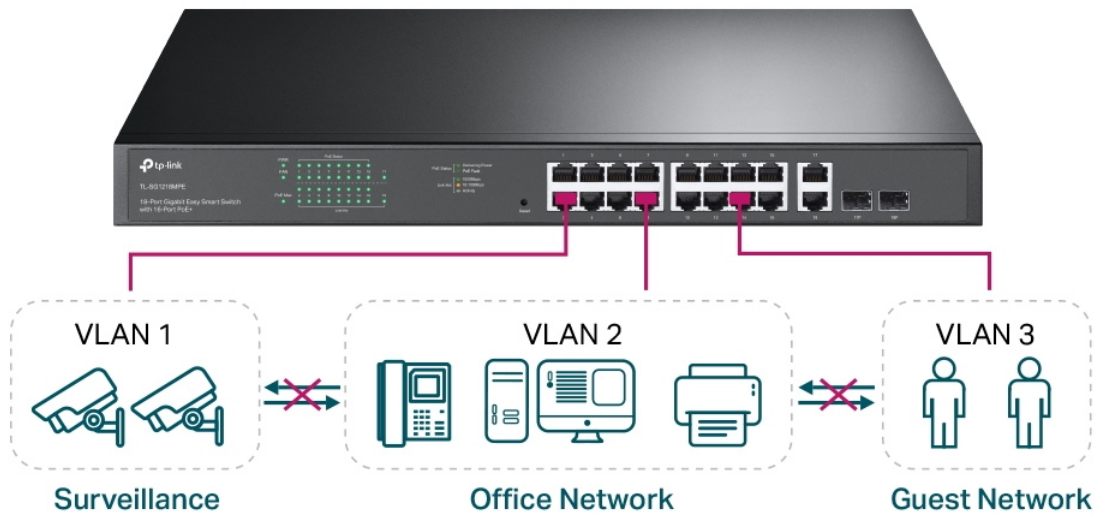

- PoE+ napájení (802.3af/at) s příkonem až 30 W na port
- Celkový napájecí výkon až 250 W
- Správa přes web management nebo Easy Smart Configuration Utility
- Inteligentní správa napájení
- Ideální pro menší kamerové (dohledové) systémy
- Podpora IGMP Snooping, QoS a VLAN

## ZÁKLADNÍ SPECIFIKACE

**Počet portů:** 16x GbE RJ-45, 2x kombo port RJ-45/SFP slot

**PoE:** ano, až 30 W/port, celkový výkon 250 W

**Kapacita switche:** 36 Gbps

**Rychlost směrování:** 26,78 Mpps

**Rozměry:** 440 x 180 x 44 mm

# TP-Link Easy Smart Switch Plug and Play

- 1 Plug In
- 2 Connect Devices

- 3 Enjoy
-

# Advanced Network Features

VLAN for simplified management, enhanced security and better experience

**Easy Management**  
Monitor and manage the network via Web UI or Utility

**QoS**  
Smooth traffic for latency sensitive applications