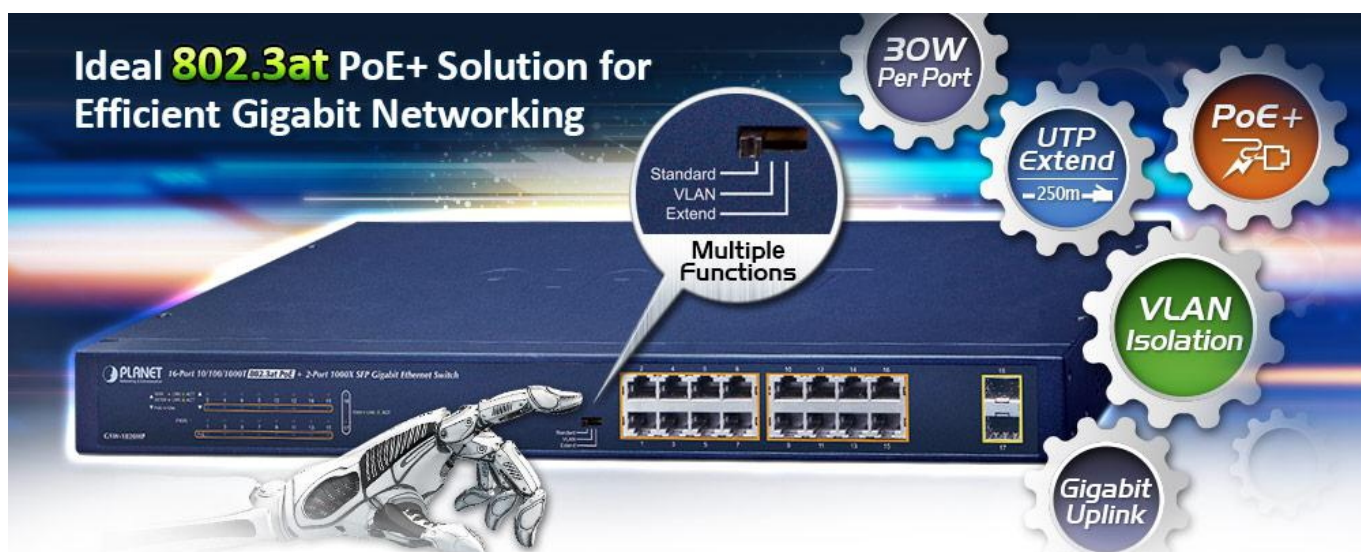

PLANET GSW-1820HP

Cena celkem:	4 470 Kč (bez DPH: 3 694 Kč)
Běžná cena:	4 917 Kč
Ušetříte:	447 Kč
Kód zboží:	NETPLA2298
Part No.:	GSW-1820HP
Záruka:	38 měs.
Stav:	Nové zboží

Popis

PLANET GSW-1820HP

Gigabitový PoE+ přepínač, **16 x 10/100/1000Base-T RJ-45** s injektory **802.3af/at**, **dva SFP** sloty 1000Base-X, napájecí výkon až **240 W**.

LED indikace využití PoE portů, **DIP switch** pro přepnutí **Standard/VLAN/Extend** módu, mechanismy pro úsporu příkonu podle IEEE 802.3az.

Gigabitový přepínač s PoE+ (power over ethernet) porty pro centralizované napájení zařízení po ethernetu jako jsou IP kamery, Wi-Fi prvky nebo VOIP telefony a s možností napojení do infrastruktury pomocí dvou optických SFP portů. Zařízení je svým provedením vhodné jak pro instalaci do domácích nebo kancelářských prostorů, tak pro aplikace v lokálních rozvaděčích.

Výstupní výkon PoE portů je regulován v závislosti na příkonu napájených zařízení mechanismy EEE (Energy-Efficient Ethernet) podle IEEE 802.3az.

Switch disponuje manuálním přepínačem režimů:

- **Standard** - switch napájí zařízení na vzdálenost max. 100 m.
- **VLAN** - porty jsou logicky odděleny jeden od druhého, v tomto režimu lze předejít nechtěným multicast a broadcast bouřím.
- **Extend** - switch napájí zařízení až na 250 m se sníženou propustností 10 Mb/s na port (podpora napájení do 22 W)

ZÁKLADNÍ SPECIFIKACE

Fyzické vlastnosti:

Porty: 16 x RJ-45 10/100/1000Base-T, 2 x SFP 1000Base-X

Paměť: 8k MAC adres

Propustnost: sběrnice 36 Gbps, provozně 26,8 Mpps (64B)

Podpora přenosu: JumboFrame 9K

Provedení: rack 1U