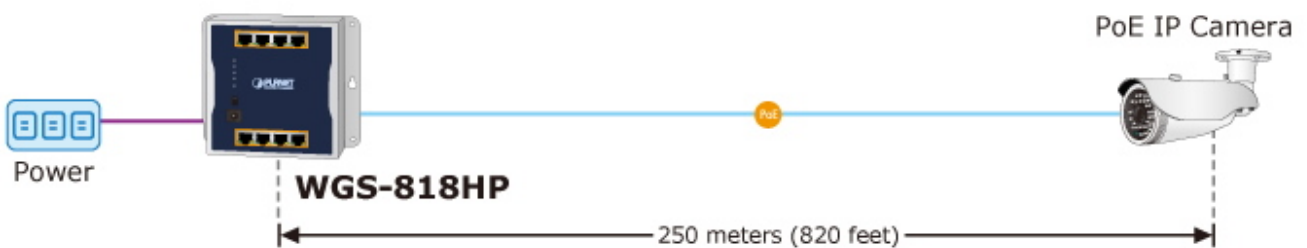

Extend Mode