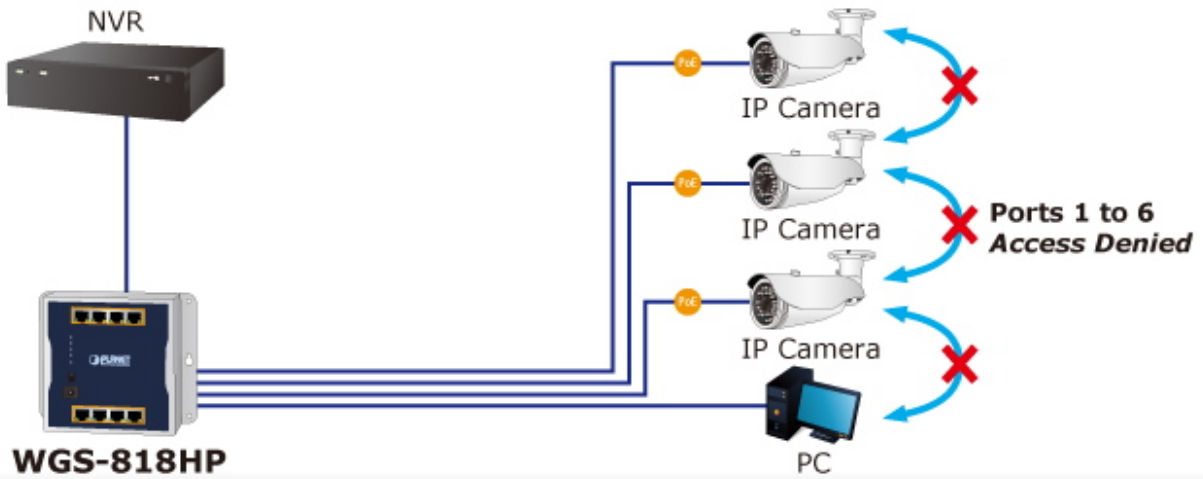

VLAN Isolation Mode