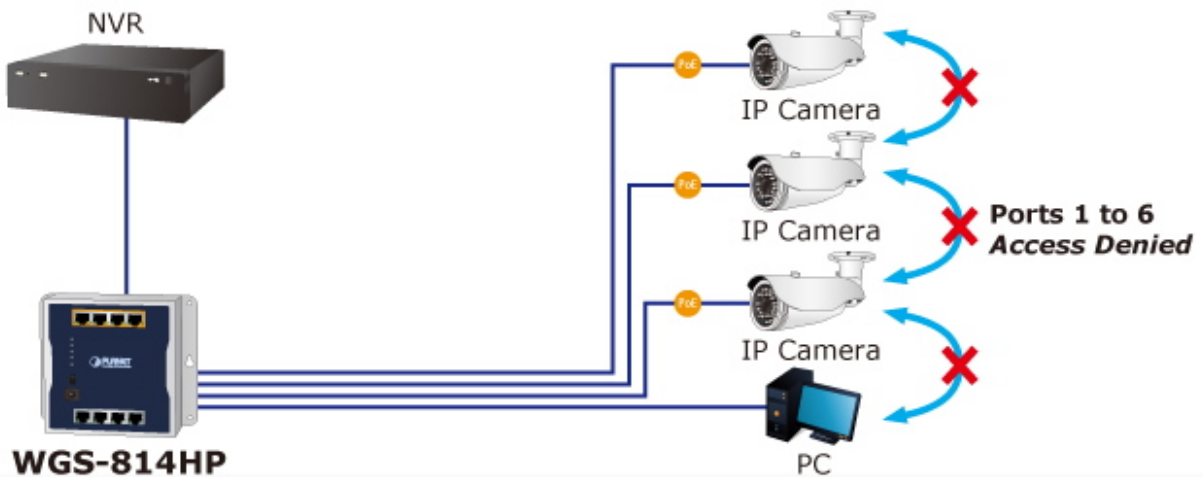

VLAN Isolation Mode