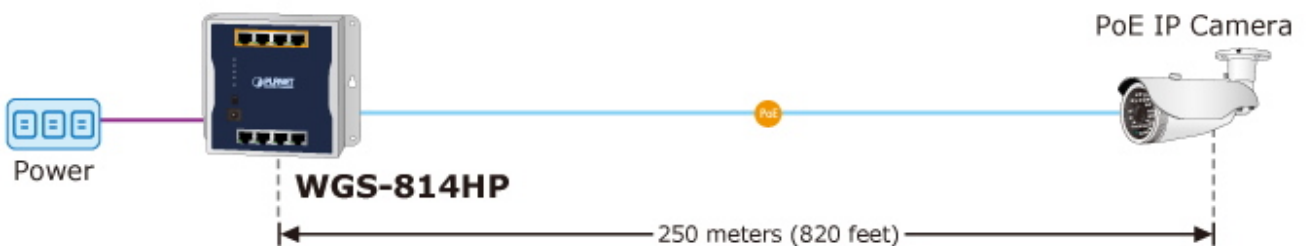

Instalace **na zed'** (fixně/magneticky) nebo **na DIN lištu** přímo do rozvaděčů, kovové provedení **IP30**, konstrukce je odolná vůči pádu a vibracím, **DIP přepínač** (standard/VLAN/extend mód), ESD ochrana do 4 kV, bez ventilátorů, napájení DC 48-56 V (adaptér součástí).

100BASE-T UTP with PoE

VLAN Isolation Mode

Power Line (DC)

100BASE-T UTP

100BASE-T UTP with PoE

Extend Mode

10BASE-T UTP with PoE

PoE Power Usage **60W**