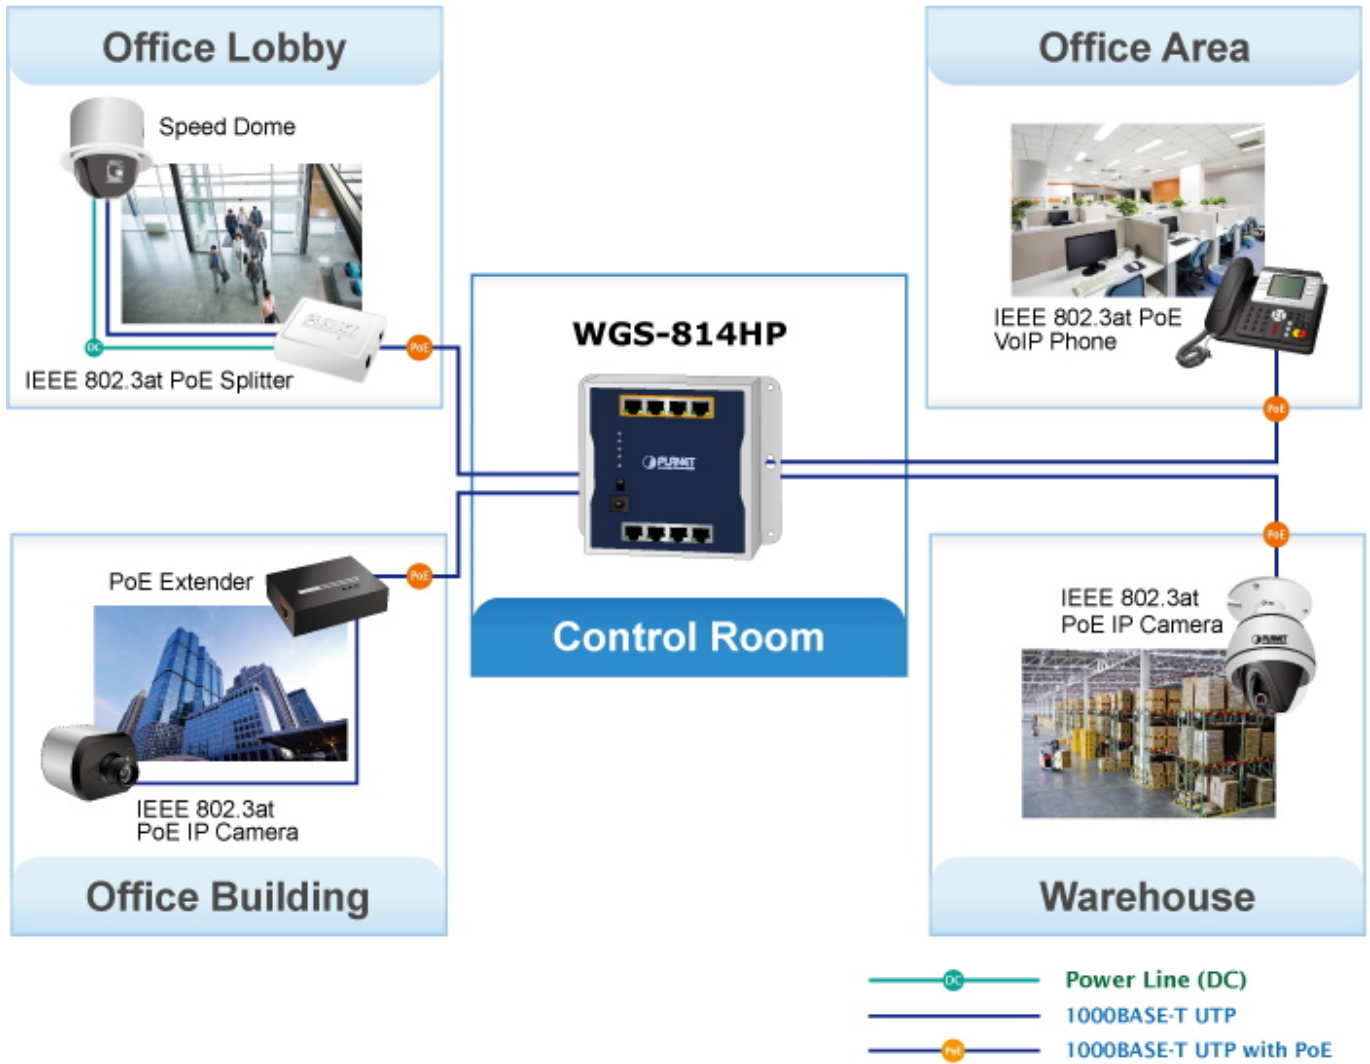

Provedení: DIN lišta, na zeď

Napájení: zdroj DC 48-56 V, celkový příkon do 70 W

Ochrana: přepěťová ochrana do 6 kV, ESD do 4 kV

Provozní teplota: -20 až +60 °C

Rozměry: 148 x 134 x 25 mm

Hmotnost: 472 g

PoE funkce:

Celkový napájecí výkon: 60 W, IEEE 802.3af, IEEE 802.3at

Počet injektorů: 4x až 30 W

Typ napájení: End-span

Pokročilé funkce:

1. automatická detekce napájeného zařízení

Průmyslové vlastnosti:

zařízení je odolné proti pádu (IEC-60068-2-32) z výšky 75 cm na všechny dopadové části

zařízení je odolné proti vibracím (IEC-60068-2-6)

zařízení je odolné proti přetížení krátkodobému zrychlení 50g, dlouhodobému 4g, (IEC-60068-2-27)

[Manuál \(en\)](#)

[Datasheet \(en\)](#)

Standard Mode (default)

100BASE-T UTP with PoE

VLAN Isolation Mode

Power Line (DC)

100BASE-T UTP

100BASE-T UTP with PoE

Extend Mode

10BASE-T UTP with PoE

PoE Power Usage **60W**