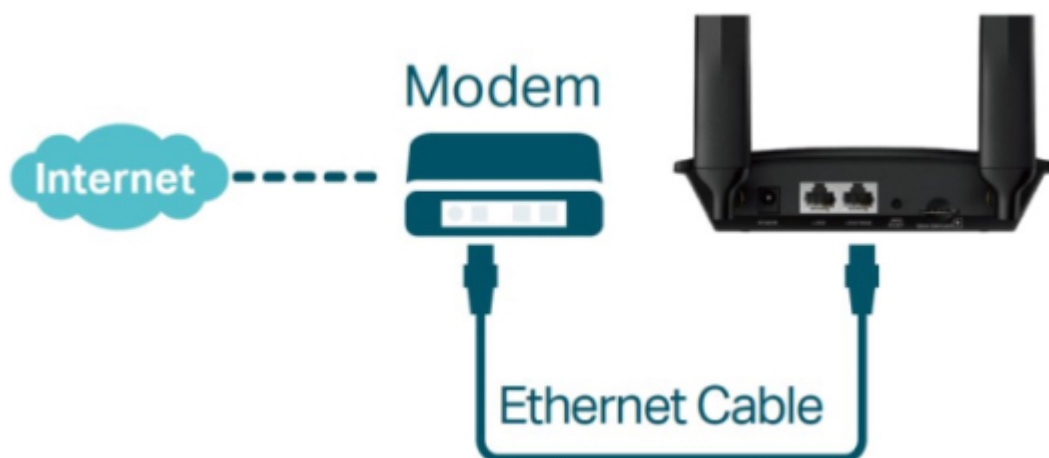

TP-LINK TL-MR100

Cena celkem:	1 286 Kč (bez DPH: 1 063 Kč)
Běžná cena:	1 415 Kč
Ušetříte:	129 Kč
Kód zboží:	NARTPL1089
Part No.:	TL-MR100
Záruka:	36 měs.
Stav:	Nové zboží

Popis

TP-Link TL-MR100

Využijte všechny výhody vaší špičkové **LTE** sítě s TL-MR100, který může dosáhnout rychlosti připojení až **300 Mbps**. TL-MR100 vám dovoluje sdílet vaši 4G LTE síť **až s 32 Wi-Fi zařízeními**, takže si můžete užít nepřerušené HD filmy, rychlé stahování souborů a video chat, který se neseká.

S integrovaným LTE modemem a **vestavěným slotem pro SIM kartu** je vše, co potřebujete, pouze vložit SIM kartu a zapnout router. Užívání si rychlé a stabilní Wi-Fi na LTE síti nebylo nikdy jednodušší.

ZÁKLADNÍ SPECIFIKACE

Standard: IEEE 802.11b/g/n

Rychlost datového přenosu: 300 Mbit/s

Anténa: 2x odnímatelná 4G LTE

Porty: 1x RJ-45 LAN, 1x RJ-45 WAN/LAN

Frekvenční pásmo: 2,4 GHz

Zabezpečení: 64/128bit WEP, WPA/WPA2, WPA-PSK/WPA2-PSK