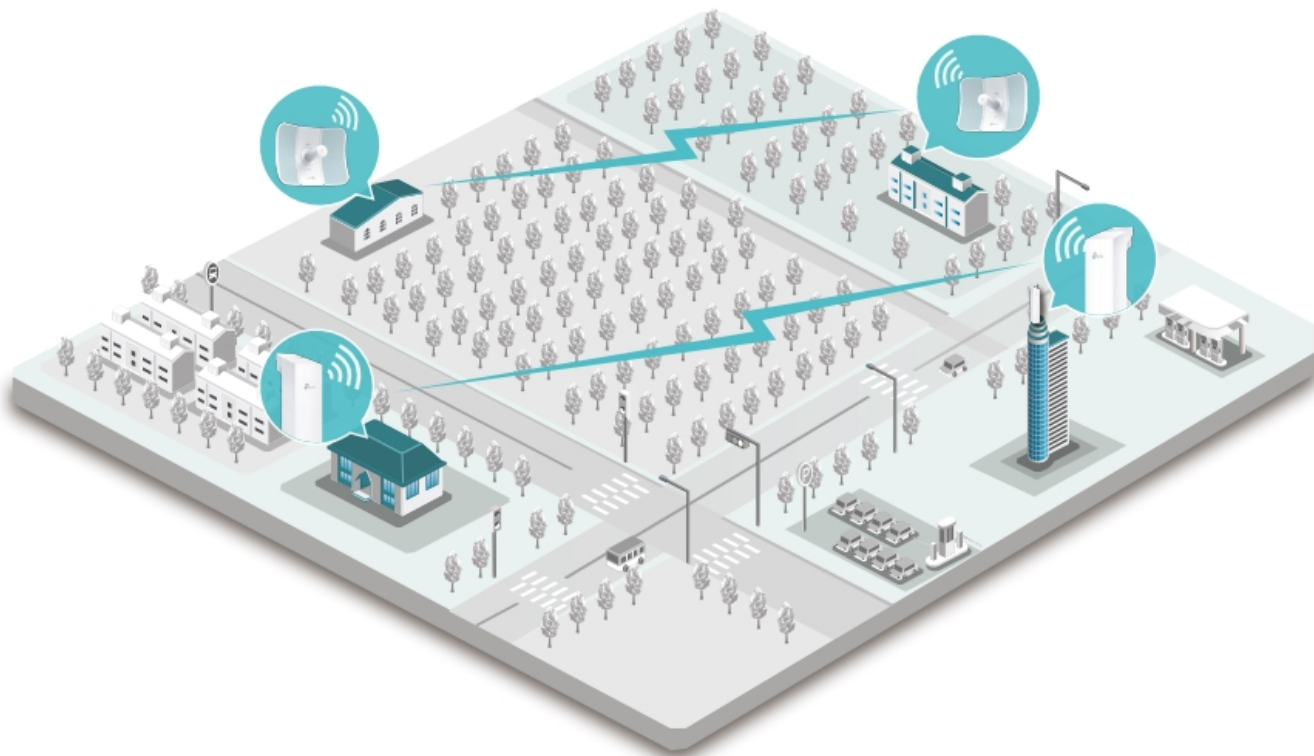

ZÁKLADNÍ SPECIFIKACE

Typ antény: směrová

Frekvence: 5,15 GHz - 5,85 GHz

Zisk: 23 dBi

Rozměry: 366 x 280 x 207 mm