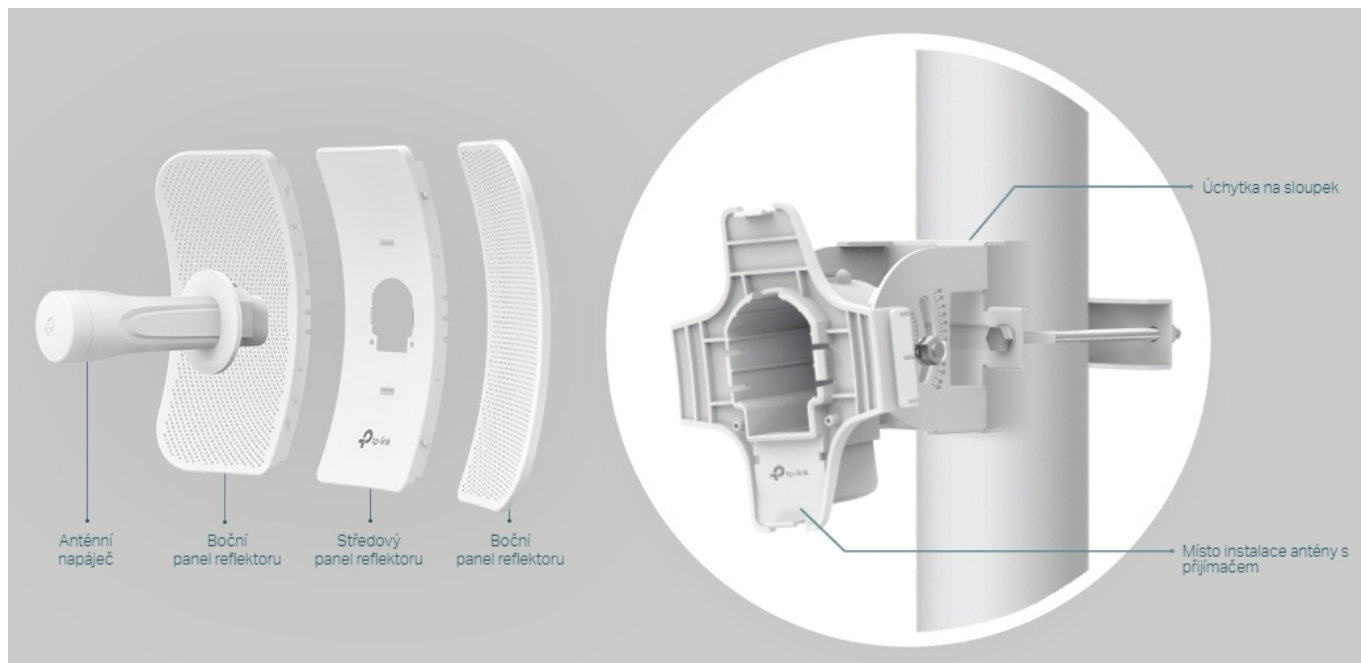

TP-LINK CPE710

Cena celkem:	2 369 Kč (bez DPH: 1 958 Kč)
Běžná cena:	2 606 Kč
Ušetříte:	237 Kč
Kód zboží:	NATTPL1021
Part No.:	CPE710
Záruka:	36 měs.
Stav:	Nové zboží

Popis

TP-Link CPE710

Směrová anténa na profesionální úrovni se ziskem 23 dBi určená pro bezdrátový přenos dat na velké vzdálenosti.

Díky směrové anténě Cassegrain s vysokým ziskem 23 dBi, technologií 2x2 MIMO a speciálnímu kovovému reflektoru umožňuje model CPE710 dosáhnout vynikajícího směrového zaměření paprsku, vylepšené latence a odolnosti vůči rušení. Profesionální výkon a uživatelsky příjemné provedení - venkovní anténa CPE710 s rychlostí přenosu 867 Mb/s v pásmu 5 GHz a ziskem 23 dBi je ideální volbou a cenově výhodným řešením pro potřeby venkovních bezdrátových sítí.

Stabilní konstrukce a flexibilní instalace

- Díky částem, které do sebe vzájemně zaklapnou, je montáž snadná a pohodlná
- Sady pro montáž na sloupek a volnost pohybu ve všech třech osách umožňují flexibilní instalaci
- Odolná konstrukce zajišťuje stabilitu i ve větrném prostředí

Pharos Control - Systém centralizované správy sítě

Anténa CPE710 se dodává se softwarem Pharos Control pro centralizovanou správu sítě, který uživatelům pomáhá snadno řídit všechna zařízení v síti z jediného počítače. Mezi jeho funkce patří rozpoznávání zařízení, monitorování jejich stavu, aktualizace firmwaru a údržba sítě. Intuitivní prostředí ve webovém prohlížeči - PharOS - je alternativním způsobem, jak síť spravovat, a profesionálům umožňuje přístup k detailnějším nastavením.