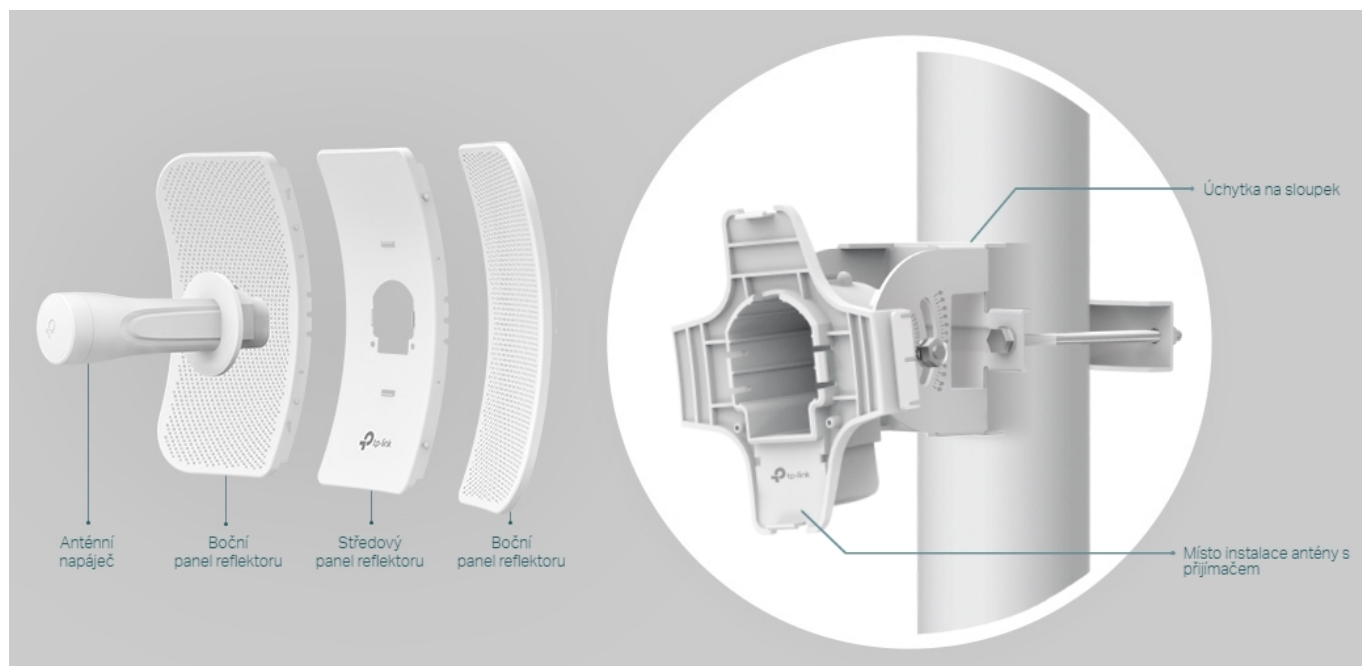

TP-LINK CPE710

Cena celkem:	2 105 Kč (bez DPH: 1 740 Kč)
Běžná cena:	2 316 Kč
Ušetříte:	211 Kč
Kód zboží:	NATTPL1021
Part No.:	CPE710
Záruka:	36 měs.
Stav:	Nové zboží

Popis

TP-Link CPE710

Směrová anténa na profesionální úrovni se ziskem 23 dBi určená pro bezdrátový přenos dat na velké vzdálenosti.

Díky směrové anténě Cassegrain s vysokým ziskem 23 dBi, technologií 2x2 MIMO a speciálnímu kovovému reflektoru umožňuje model CPE710 dosáhnout vynikajícího směrového zaměření paprsku, vylepšené latence a odolnosti vůči rušení. Profesionální výkon a uživatelsky příjemné provedení – venkovní anténa CPE710 s rychlostí přenosu 867 Mb/s v pásmu 5 GHz a ziskem 23 dBi je ideální volbou a cenově výhodným řešením pro potřeby venkovních bezdrátových sítí.

Stabilní konstrukce a flexibilní instalace

- Díky částem, které do sebe vzájemně zaklapnou, je montáž snadná a pohodlná
- Sady pro montáž na sloupek a volnost pohybu ve všech třech osách umožňují flexibilní instalaci
- Odolná konstrukce zajišťuje stabilitu i ve větrném prostředí

Pharos Control - Systém centralizované správy sítě

Anténa CPE710 se dodává se softwarem Pharos Control pro centralizovanou správu sítě, který uživatelům pomáhá snadno

řídít všechna zařízení v síti z jediného počítače. Mezi jeho funkce patří rozpoznávání zařízení, monitorování jejich stavu, aktualizace firmwaru a údržba sítě. Intuitivní prostředí ve webovém prohlížeči – PharOS – je alternativním způsobem, jak síť spravovat, a profesionálům umožňuje přístup k detailnějším nastavením.