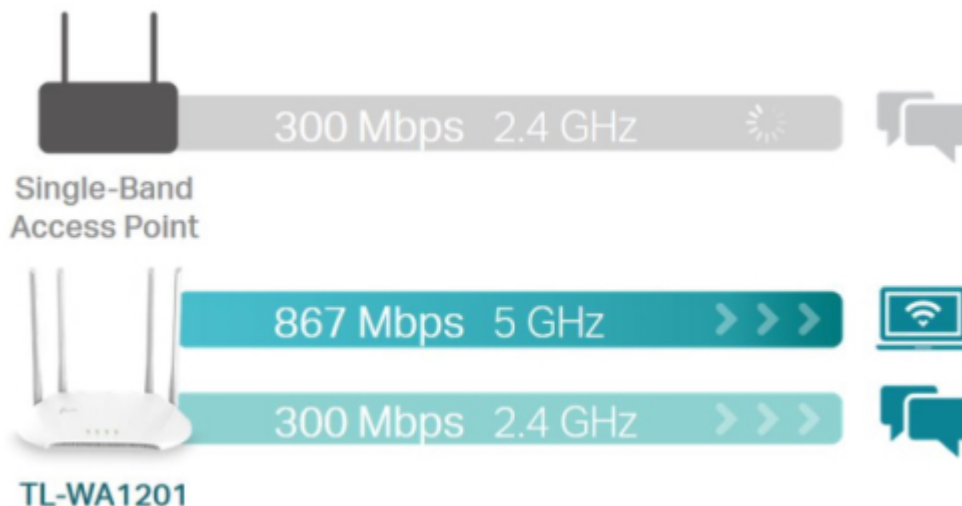

TP-LINK TL-WA1201

Cena celkem:	1 243 Kč (bez DPH: 1 027 Kč)
Běžná cena:	1 367 Kč
Ušetříte:	124 Kč
Kód zboží:	NAATPL1078
Part No.:	TL-WA1201
Záruka:	36 měs.
Stav:	Nové zboží

Popis

TP-Link TL-WA1201

Bezdrátový přístupový bod TL-WA801N je určen k vytvoření nebo rozšíření **vysokorychlostní bezdrátové sítě** standardu **802.11a/b/g/n/ac** s propustností až **300 Mb/s** v pásmu 2,4 GHz a až **867 Mb/s** v pásmu 5 GHz. Přístupový bod podporuje řadu různých funkcí, které zajistí flexibilnější provoz bezdrátové sítě než kdykoli dřív. Podpora provozních režimů **AP klient, bridge, repeater** usnadňuje budování bezdrátové sítě v oblastech bez dostupnosti kabelů a pomáhá eliminovat místa bez bezdrátového signálu. Samozřejmostí je podpora **šifrování WEP a WPA/WPA2**. Dále umožňuje pasivní napájení přes Ethernet (**PoE**) na vzdálenost až 30 m.

Součástí balení je napájecí adaptér (12 V/1,5 A) a PoE injektor.

ZÁKLADNÍ SPECIFIKACE

Standard Wi-Fi: IEEE 802.11a/b/g/n/ac

Rychlost datového přenosu: 867 Mbit/s – 5 GHz, 300 Mbit/s – 2,4 GHz

Anténa: 4× interní

Porty: 1× RJ-45

Frekvence: 2,4 GHz, 5 GHz

Zabezpečení: 64/128bit WEP, WPA/WPA2, WPA-PSK/WPA-PSK2

Podpora PoE: ano

Rozměry: 400 × 255 × 72 mm