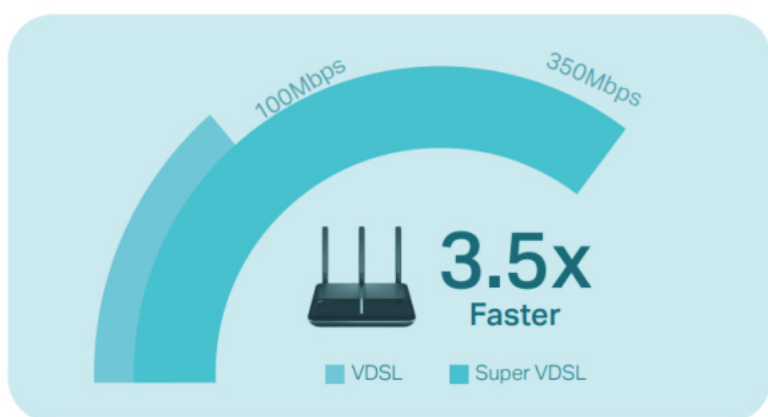

Bezdrátový **VDSL/ADSL** router pracuje na frekvencích **2,4 a 5 GHz** standardu **802.11a/b/g/n/ac**. Tři externí a jedna interní anténa poskytují stabilní bezdrátové připojení a optimální pokrytí. V pásmu 2,4 GHz dosahuje přenosových rychlostí **až 300 Mbit/s** a v pásmu 5 GHz **až 1733 Mbit/s**. Zařízení disponuje **třemi RJ-45 gigabit LAN**, jedním **RJ-45 gigabit WAN** a jedním **RJ-11 DSL** konektorem. Na boční straně je dále umístěn **USB 3.0** port pro záložní připojení k síti pomocí 3G/4G adaptéru, případně pro externí USB úložiště.

1733 Mbps + 300 Mbps
AC2100 Dual Band Wi-Fi

4x4
MU-MIMO

Full Gigabit
Ports

Archer VR2100 je vybaven technologií **Super VDSL (VDSL2 Profile 35b)**, nejnovější generací technologie DSL. Stahování se zvyšuje až o 350Mb/s, je 3,5x rychlejší než u jeho předchůdce VDSL2. Integrovaný port DSL také podporuje všechna standardní připojení DSL (VDSL2, ADSL2+, ADSL2, ADSL).

Technologie **MU-MIMO** zvýší rychlost, datovou propustnost a výkon. Umožňuje routeru obsloužit **více zařízení současně**. Již nebude docházet k zahlcení šířky pásma, ani k prodlevám.

- **Super VDSL** - Nejnovější technologie Super VDSL (profil 35b VDSL2) přináší rychlosti internetu až 350 Mb/s
- **Extrémní rychlost** - Překonává rychlostní limity Wi-Fi předchozí generace a dosahuje rychlost až 1733 Mb/s v pásmu 5 GHz a 300 Mb/s v pásmu 2,4 GHz
- **4x4 MU-MIMO** - Současně přenáší data do více zařízení se 4x rychlejším výkonem
- **Pokrytí celé domácnosti pomocí OneMesh™** - Spolupracuje s produkty TP-Link OneMesh a vytváří flexibilní a nákladově efektivní síť Mesh
- **Bleskové drátové připojení** - Port USB 3.0 a čtyři gigabitové ethernetové porty běží až desetkrát rychleji než předchozí generace
- **TP-Link Tether aplikace** - Snadná dostupnost a správa sítě, včetně dálkového ovládání a automatických aktualizací, pomocí libovolného mobilního zařízení iOS nebo Android