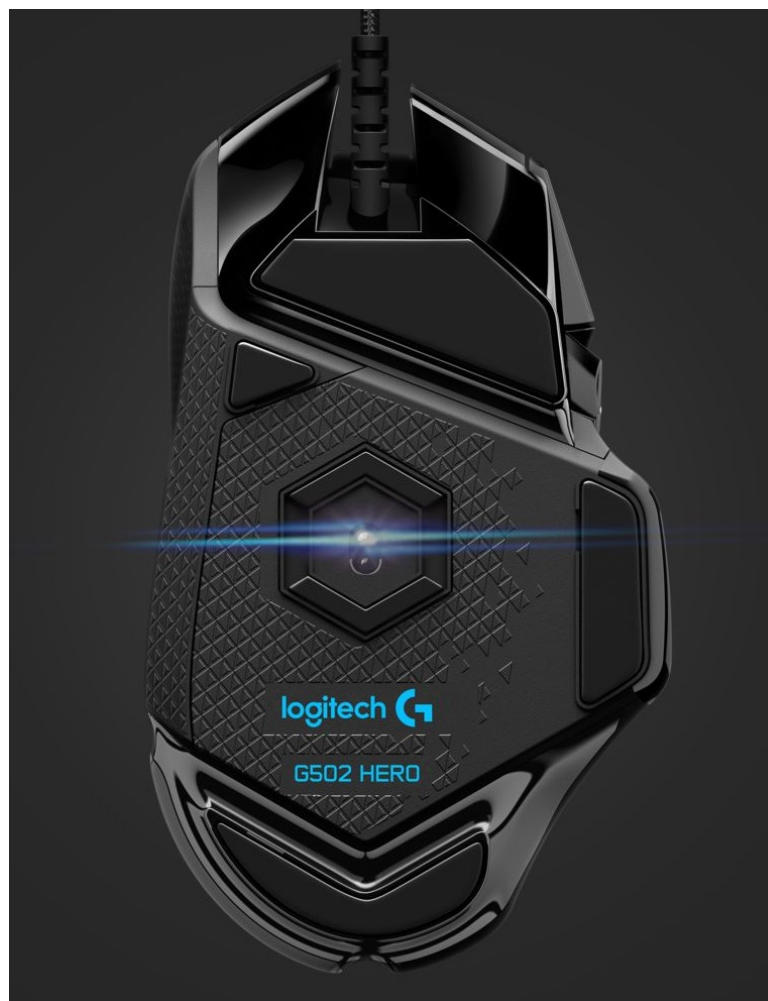

Logitech G502 HERO High Performance - volba pro hráče

Herní myš Logitech G502 HERO High Performance je ztělesněním všeho, co potřebujete na hladký průběh hry a tuhé on-line bitvy. Vyznačuje se špičkovým zpracováním a pokročilými funkcemi, které vám poskytnou komfort a plné herní zážitky. Disponuje **11 programovatelnými tlačítky** a pokročilým optickým senzorem. Rozlišení, které dosahuje **až 16 000 dpi**, zajišťuje přesnou manipulaci a plynulý pohyb.