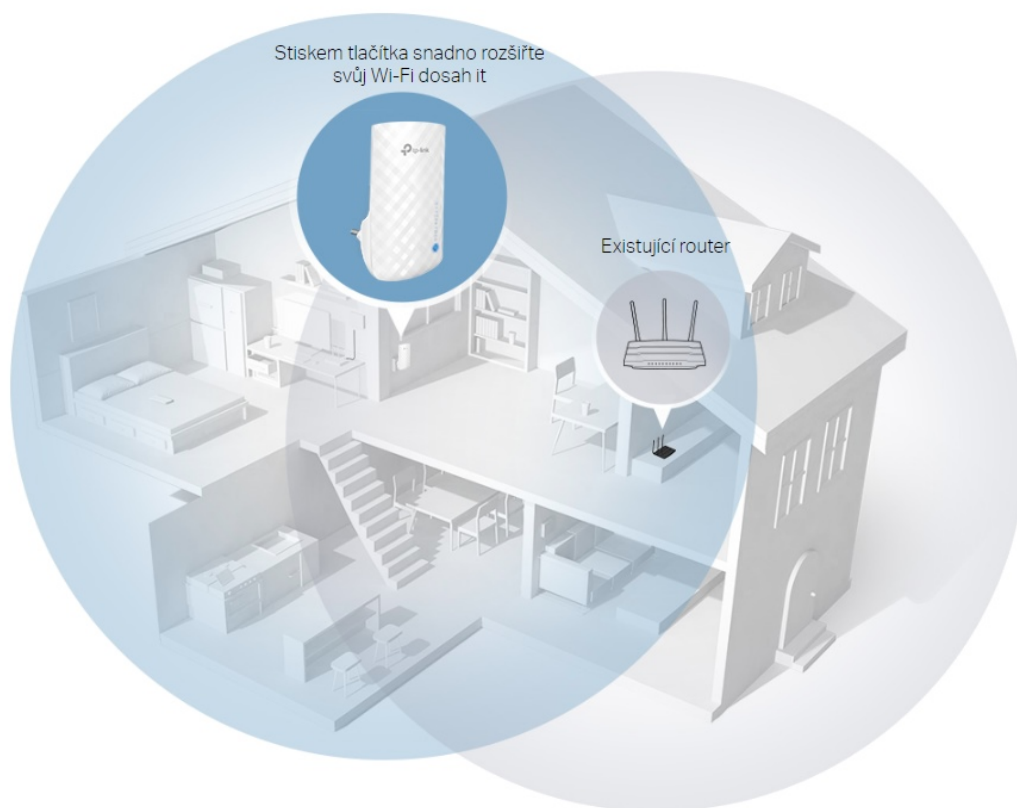

TP-Link RE190

Opakovač signálu RE190 rozšiřuje vaše stávající Wi-Fi pokrytí pomocí bezdrátové technologie. Funguje se standardním bezdrátovým směrovačem a vytváří silnější **dvoupásmové připojení** pro spolehlivé pokrytí. Vytváří rychlejší přístup pro bezdrátová zařízení standardu **802.11a/b/g/n/ac** a zajišťuje vysokou rychlost bezdrátové sítě **až 733 Mbit/s**.