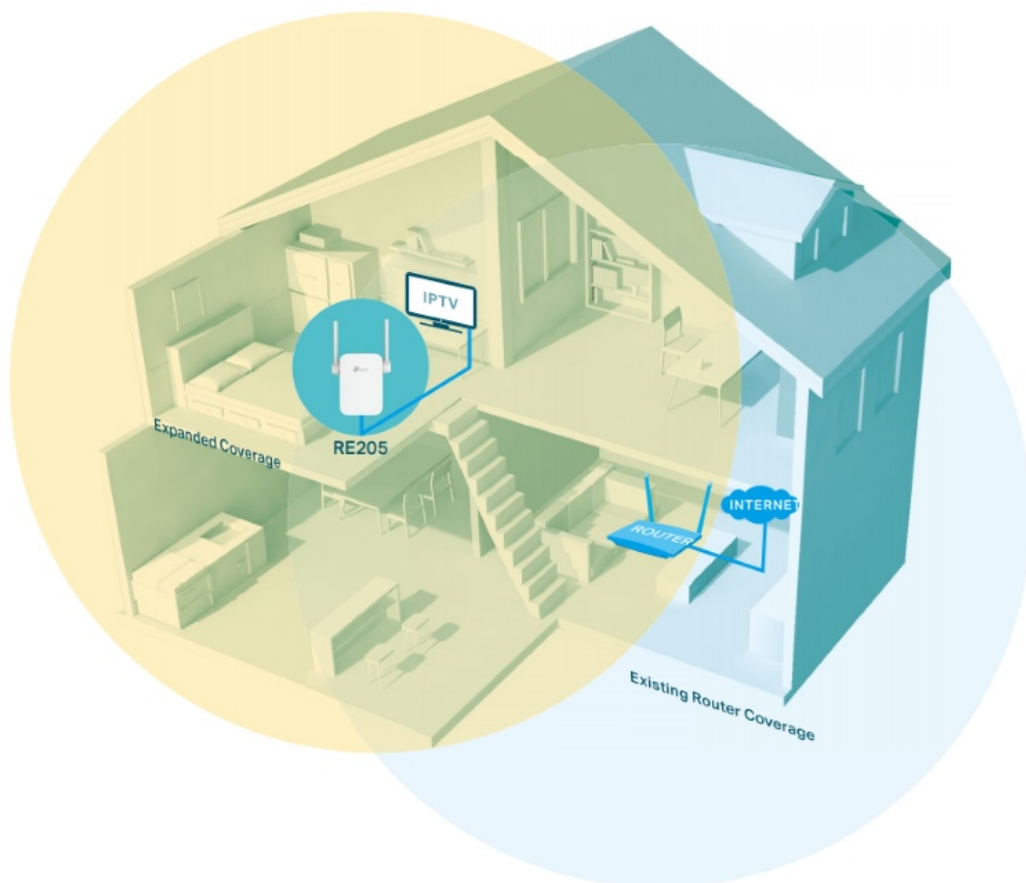

ACCESS POINT TP-LINK RE205

Cena celkem:	1 029 Kč (bez DPH: 850 Kč)
Běžná cena:	1 131 Kč
Ušetříte:	103 Kč
Kód zboží:	NAATPL1064
Part No.:	RE205
Záruka:	36 měs.
Stav:	Nové zboží

Popis

TP-Link RE205

Opakovač signálu RE205 rozšiřuje vaše stávající Wi-Fi pokrytí pomocí bezdrátové technologie. Funguje se standardním bezdrátovým směrovačem a vytváří silnější **dvoupásmové připojení** pro spolehlivé pokrytí. Vytváří rychlejší přístup pro bezdrátová zařízení standardu **802.11a/b/g/n/ac** a zajišťuje vysokou rychlost bezdrátové sítě **až 733 Mbit/s**.

ZÁKLADNÍ SPECIFIKACE

Standard Wi-Fi: IEEE 802.11a/b/g/n/ac

Rychlost datového přenosu: 2,4 GHz - 300 Mbit/s, 5 GHz - 433 Mbit/s

Anténa: 2 x externí

Porty: 1 x RJ-45

Frekvenční pásmo: 2,4 GHz, 5 GHz

Zabezpečení: 64/128-bit WEP, WPA-PSK, WPA2-PSK

Podpora PoE: ne

Rozměry: 80 x 78 x 77 mm