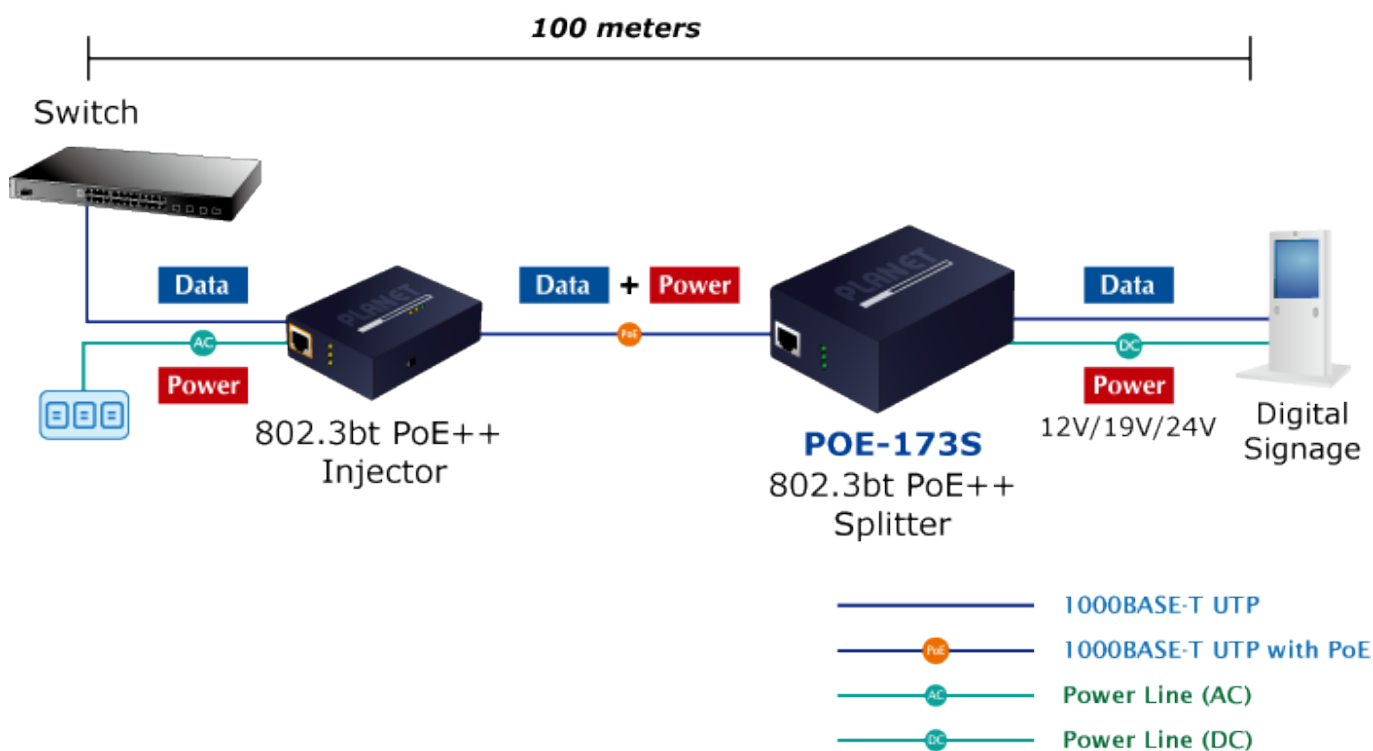

PLANET POE-173S

Cena celkem:	2 825 Kč
	(bez DPH: 2 335 Kč)
Běžná cena:	3 108 Kč
Ušetříte:	283 Kč
Kód zboží:	NETPLA2272
Part No.:	POE-173S
Záruka:	38 měs.
Stav:	Nové zboží

Popis

PLANET POE-173S

Ethernetový gigabitový splitter pro napájení po UTP kabelu podporuje standard 802.3bt PoE++ a umožňuje přímé napájení vzdálených zařízení do příkonu až 60 W. Kromě napájení po 2párovém krouceném UTP kabelu je splitter schopen přenášet také Ultra PoE napájení a data pomocí všech čtyř párů Cat5e/6 ethernetové kabeláže. Volitelné výstupní napětí 12 V, 19 V, nebo 24 V DC, přepínání DIP přepínačem. Podporuje pasivní 10/100/1000Mbps Ethernetové připojení a vzdálenost až 100 metrů. Instalace desktop nebo na zeď.

The Powerful 802.3bt PoE++ Splitter for Space-limited Environment

- 802.3bt PoE Power in
- 12V/19V/24V DC Output
- Max. 60W Out
- Compact Size
- Plug & Play

Data Out UTP

60W Out DC Plug Cable

Speed Dome

Touch Screen PC

POS

ZÁKLADNÍ SPECIFIKACE

Fyzické vlastnosti:

Porty: 1 x RJ-45 10/100/1000BASE-T data + power vstup, 1 x RJ-45 10/100/1000BASE-T data výstup

Provedení: desktop, na zeď

Napájení: PoE 48-56 V DC

Provozní teplota: 0 až 50 °C, vlhkost 5 - 95 %

Rozměry: 94 x 70,3 x 39,2 mm

Hmotnost: 265 g

POE funkce:

Celkový napájecí výkon: IEEE 802.3bt PoE++ (zpětně kompatibilní s IEEE 802.3at PoE+)

Počet injektorů: 1 x až 60 W

Typ napájení: End-span, Mid-span

[Ostatní download](#)