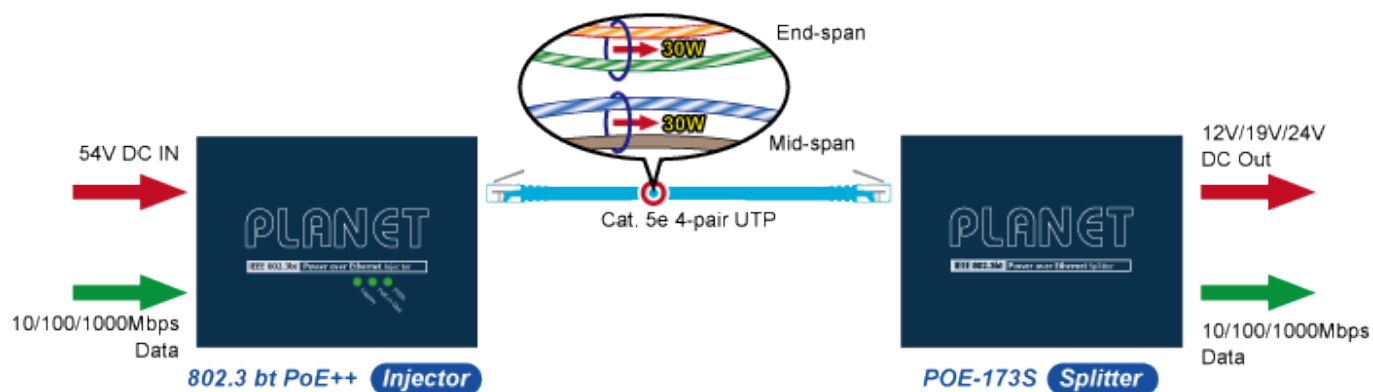

PLANET POE-173S

Cena celkem:	2 825 Kč
	(bez DPH: 2 335 Kč)
Běžná cena:	3 108 Kč
Ušetříte:	283 Kč
Kód zboží:	NETPLA2272
Part No.:	POE-173S
Záruka:	38 měs.
Stav:	Nové zboží

Popis

PLANET POE-173S

Ethernetový gigabitový splitter pro napájení po UTP kabelu podporuje standard 802.3bt PoE++ a umožňuje přímé napájení vzdálených zařízení do příkonu až 60 W. Kromě napájení po 2párovém krouceném UTP kabelu je splitter schopen přenášet také Ultra PoE napájení a data pomocí všech čtyř párů Cat5e/6 ethernetové kabeláže. Volitelné výstupní napětí 12 V, 19 V, nebo 24 V DC, přepínání DIP přepínačem. Podporuje pasivní 10/100/1000Mbps Ethernetové připojení a vzdálenost až 100 metrů. Instalace desktop nebo na zeď.

The Powerful 802.3bt PoE++ Splitter for Space-limited Environment

- 802.3bt PoE Power in
- 12V/19V/24V DC Output
- Max. 60W Out
- Compact Size
- Plug & Play

Data Out UTP

60W Out DC Plug Cable

Speed Dome

Touch Screen PC

POS

ZÁKLADNÍ SPECIFIKACE

Fyzické vlastnosti:

Porty: 1 x RJ-45 10/100/1000BASE-T data + power vstup, 1 x RJ-45 10/100/1000BASE-T data výstup

Provedení: desktop, na zeď

Napájení: PoE 48-56 V DC

Provozní teplota: 0 až 50 °C, vlhkost 5 - 95 %

Rozměry: 94 x 70,3 x 39,2 mm

Hmotnost: 265 g

POE funkce:

Celkový napájecí výkon: IEEE 802.3bt PoE++ (zpětně kompatibilní s IEEE 802.3at PoE+)

Počet injektorů: 1 x až 60 W

Typ napájení: End-span, Mid-span

[Ostatní download](#)