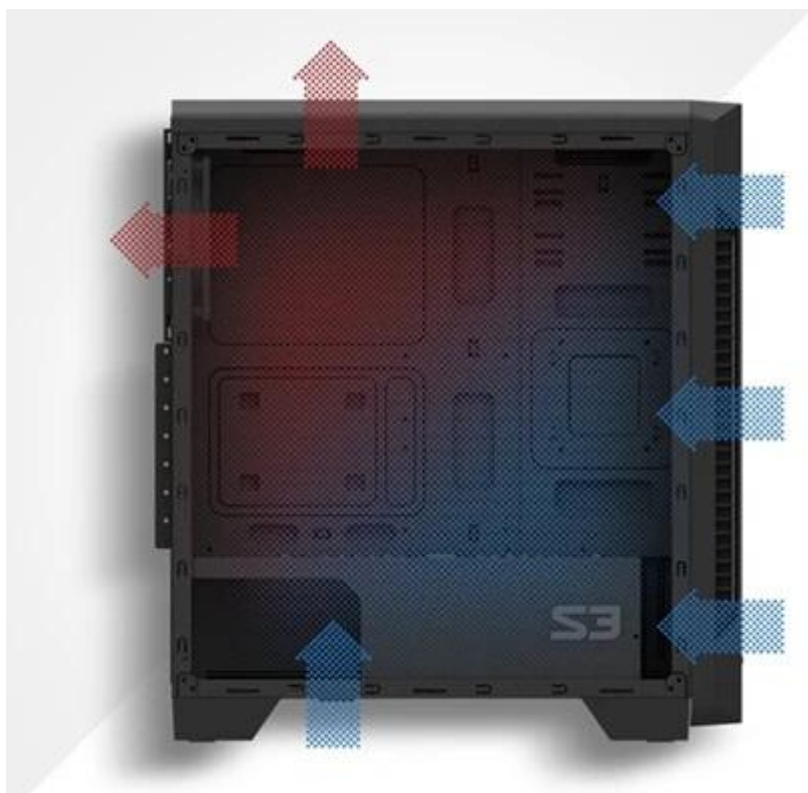

**Popis****ZALMAN S3 - elegantní design, volnost pro komponenty a jejich chlazení**

**PC skříň ZALMAN S3** v provedení Middle Tower představuje ideální základ pro stavbu moderního PC systému. Kombinuje elegantní vzhled, promyšlenou konstrukci a dostatek prostoru pro výkonné komponenty, ať už stavíte pracovní stroj, herní mašinu, nebo multimediální PC. Díky **konstrukci s průhlednou bočnicí** vynikne vnitřní uspořádání komponent a dá vzhled i na nejmenší detaily vaší konfigurace.

**Počítačová skříň ZALMAN S3** podporuje **základní desky formátu ATX, Micro ATX i Mini ITX**, díky čemuž nabízí vysokou flexibilitu pro různé typy buildů. Uvnitř skříňe najdete dostatek místa pro dlouhé grafické karty, výkonné chladiče procesoru i další nezbytné komponenty. Další předností modelu **ZALMAN S3** je důraz na efektivní proudění vzduchu a chlazení.

### ZALMAN S3

Počítačová skříň v provedení **Middle tower** nabízí **dvě 3,5"** a **dvě 2,5"** pozice pro pevné a SSD disky. Na horním panelu jsou umístěny dva **USB 2.0 porty**, jeden **USB 3.0 port**, sluchátkový výstup a vstup pro mikrofon. Skříň je osazena jedním zadním **120 mm ventilátorem**. Důmyslné řešení umožňuje umístění celkem až 8 ventilátorů. Ve skříni je dostatek prostoru pro chladič CPU do výšky až 156 mm a grafickou kartu o délce až 330 mm. Samozřejmostí jsou prachové filtry. Boční strana

## **ZÁKLADNÍ SPECIFIKACE**

**Provedení skříňe:** Middle Tower

**Interní pozice:** 2 x 3,5", 2 x 2,5"

**Kompatibilita základní desky:** ATX, Micro ATX, Mini ITX

**Zdroj:** bez zdroje

**Konektory na horním panelu:** 1 x USB 3.0, 2 x USB 2.0, 1 x sluchátkový výstup, 1 x vstup pro mikrofon