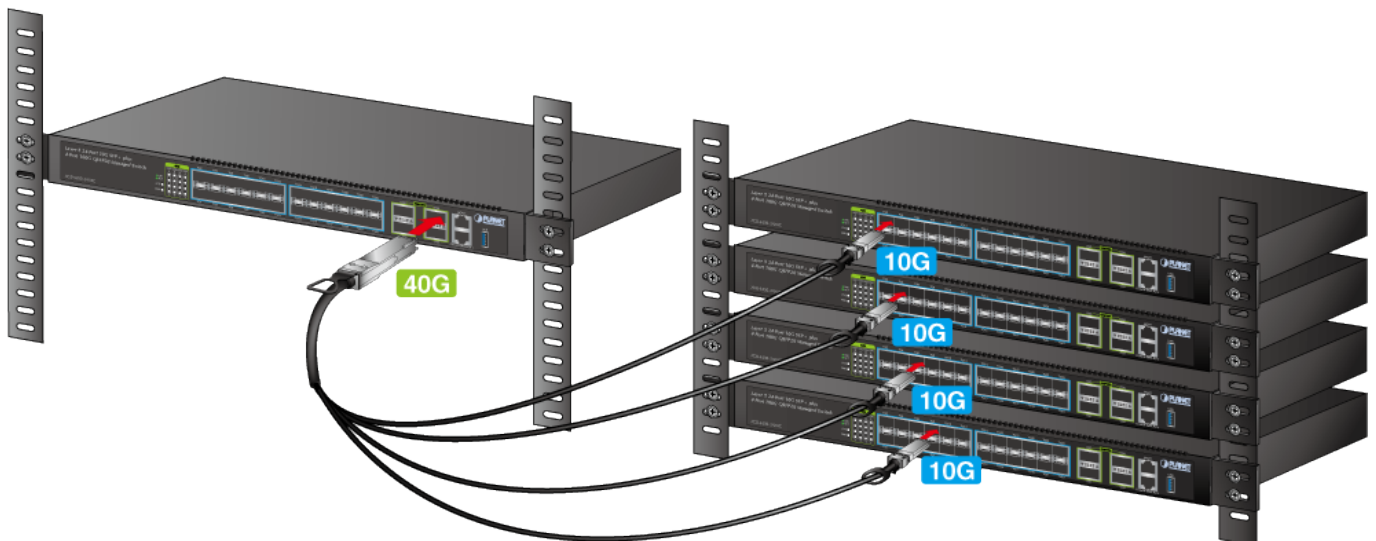

KABEL PLANET CB-QSFP4X10G-1M

Cena celkem:

2 235 Kč

(bez DPH: 1 847 Kč)

Běžná cena:

2 458 Kč

Ušetříte:

223 Kč

Kód zboží:

NETPLA2254

Part No.:

CB-QSFP4X10G-1M

Záruka:

26 měs.

Stav:

Nové zboží

Popis

PLANET CB-QSFP4X10G-1M

Kabel pro připojení až 4 zařízení s rozhraním SFP+ k jednomu s rozhraním QSFP+. Délka 1 m.

ZÁKLADNÍ SPECIFIKACE

Rychlost: 40 Gbps

Konektor 1: 1x QSFP+

Konektor 2: 4x SFP+

Provozní teplota: -5 až + 75 °C