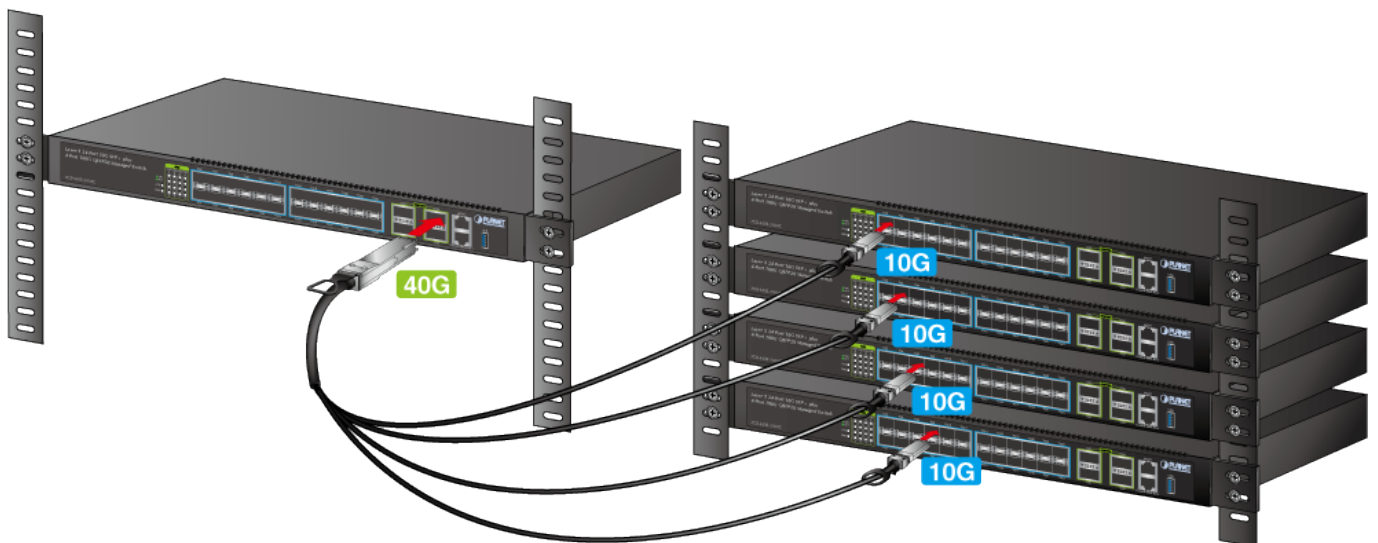

KABEL PLANET CB-QSFP4X10G-1M

Cena celkem:	2 718 Kč (bez DPH: 2 246 Kč)
Běžná cena:	2 990 Kč
Ušetříte:	272 Kč
Kód zboží:	NETPLA2254
Part No.:	CB-QSFP4X10G-1M
Záruka:	26 měs.
Stav:	Nové zboží

Popis

PLANET CB-QSFP4X10G-1M

Kabel pro připojení až čtyř zařízení s rozhraním SFP+ k jednomu s rozhraním QSFP+. Délka 1 m.

ZÁKLADNÍ SPECIFIKACE

Rychlost: 40 Gbps

Konektor 1: 1x QSFP+

Konektor 2: 4x SFP+

Provozní teplota: -5 až + 75 °C

Délka kabelu: 1 m