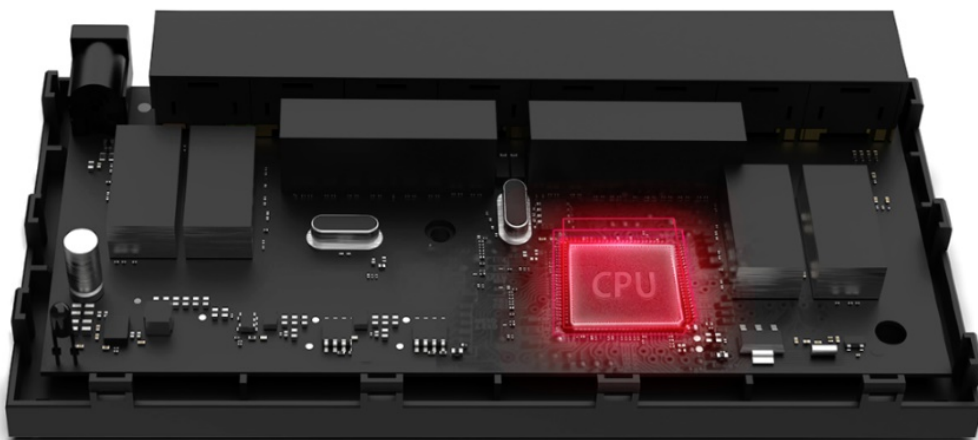

SWITCH MERCUSYS MS108G

Cena celkem:

499 Kč

(bez DPH: 413 Kč)

Běžná cena:

549 Kč

Ušetříte:

50 Kč

Popis

Mercusys MS108G

Gigabitový **8portový** switch v kompaktním provedení s podporou Auto-Negotiation a Auto-MDI/MDIX. Rychlost přenosu dat až 1000 Mb/s při Half Duplex a až 2000 Mb/s při Full Duplex spojení. Jumbo Frame 9 KB. Podporuje funkci **Green Ethernet**, díky které dokáže switch uspořit až 82 % energie.

- Podpora Plug and play
- Green Ethernet
- Šířka pásma až 16 Gb/s
- MAC Address Learning

Součástí balení je napájecí adaptér (9 V/0,6 A).

ZÁKLADNÍ SPECIFIKACE

Porty: 8 x RJ-45 10/100/1000 Mb/s

Kapacita switche: 16 Gb/s

Rychlost směrování: 11,9 Mp/s

PoE: ne

Rozměry: 127 x 60,3 x 22 mm