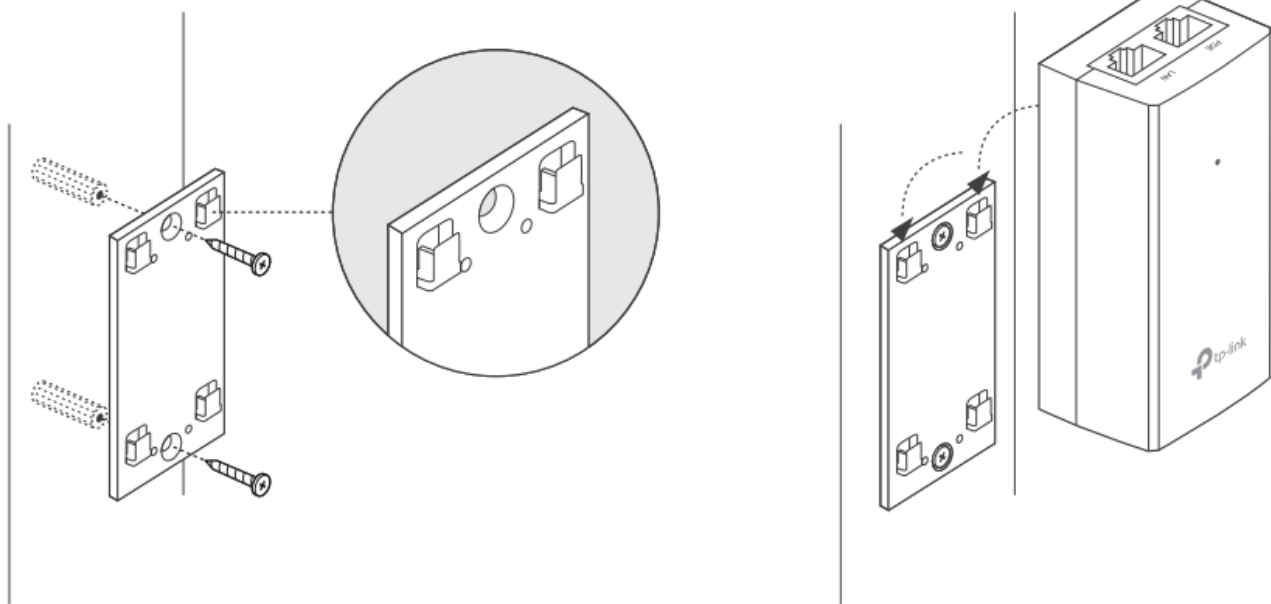

TP-Link TL-POE2412G

Pasivní PoE injektor slouží pro napájení všech zařízení, které v sobě mají zabudovaný PoE extraktor a podporují napětí 24 V. PoE adaptér má dva gigabitové ethernetové porty.

Díky držáku, který je součástí balení, tento model jednoduše připevníte na zeď.

Součástí balení je napájecí kabel.

ZÁKLADNÍ SPECIFIKACE

Typ: pasivní

Výstupní napětí: 24 V

Výstupní výkon: 12 W

Výstupní PoE port: 1× 10/100/1000 Mbps

Rozměry: 85,8 × 43,9 × 35 mm