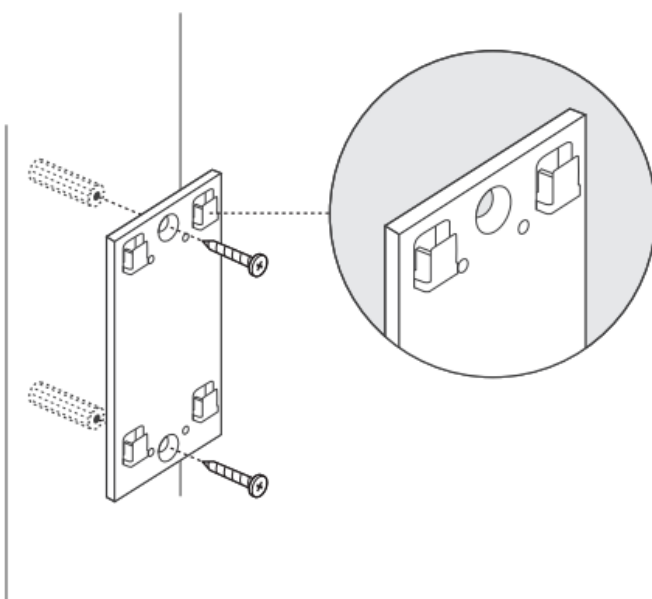

### TP-Link TL-POE2412G

Pasivní PoE injektor slouží pro napájení všech zařízení, které v sobě mají zabudovaný PoE extraktor a podporují napětí 24 V. PoE adaptér má dva gigabitové ethernetové porty.

Díky držáku, který je součástí balení, tento model jednoduše připevníte na zeď.

## **ZÁKLADNÍ SPECIFIKACE**

**Typ:** pasivní

**Výstupní napětí:** 24 V

**Výstupní výkon:** 12 W

**Výstupní PoE port:** 1 x 10/100/1000 Mbps

**Rozměry:** 85,8 x 43,9 x 35 mm