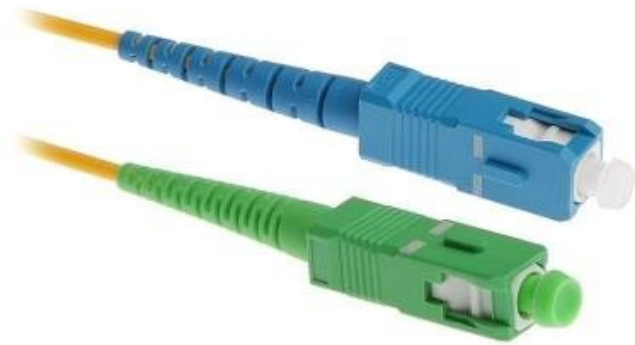

MASTERLAN SCUPC/SCAPC-SSM.9/125-01

Cena celkem:	102 Kč (bez DPH: 84 Kč)
Běžná cena:	112 Kč
Ušetříte:	10 Kč
Kód zboží:	NOPFIE0029
Part No.:	SCupc/SCapc-SSM.9/125-01
Záruka:	26 měs.
Stav:	Nové zboží

Popis

Masterlan 9/125 SC(upc)/SC(apc) SM 1 m

Optický patch kabel v simplex provedení se singlemodovým vláknem **9/125 µm** (typ G.657.A2). Kabel je dlouhý 1 m a je zakončený konektory **SC/SC**, broušení **UPC/APC**. Slouží k propojení dvou aktivních zařízení nebo aktivního zařízení s pasivním (optické rozvaděče, optické vany).

ZÁKLADNÍ SPECIFIKACE

Typ pláště: LSOH

Provedení: simplex

Typ vlákna: singlemode

Specifikace vlákna: 9/125 um

Konektor: SC / SC

Broušení: UPC / APC

Délka: 1 m