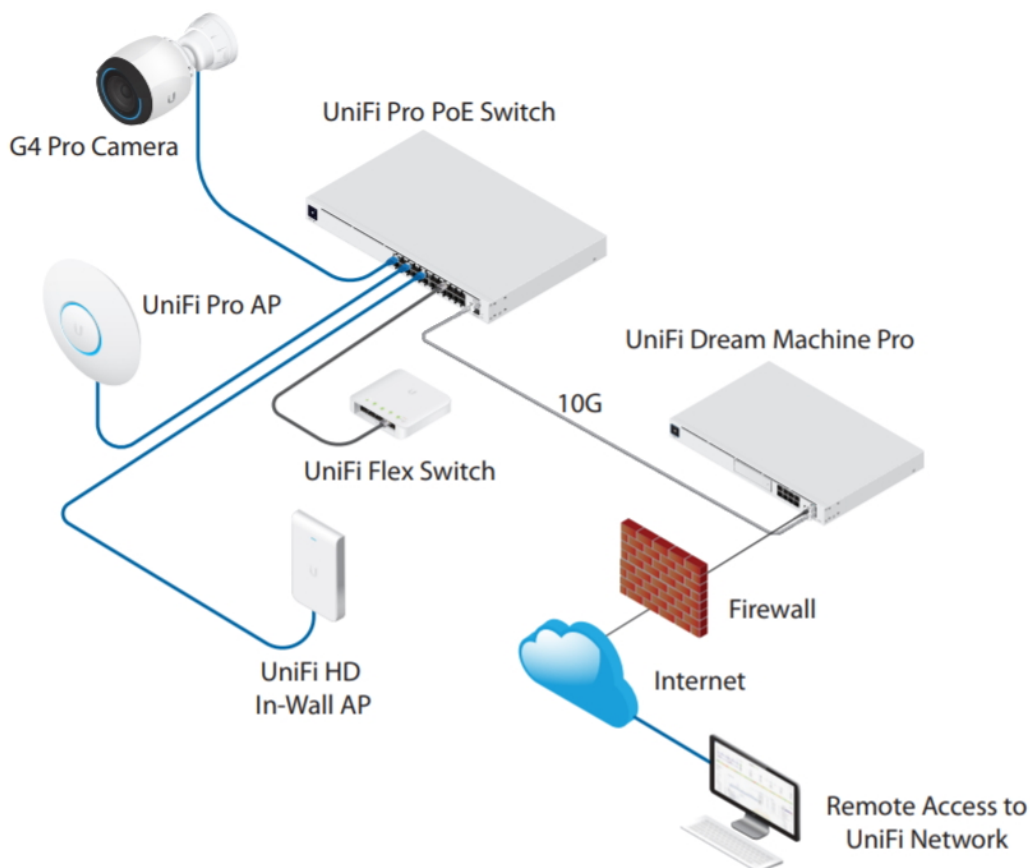

Ubiquiti UniFi Switch Pro 24 PoE 400 W

UniFi Switch (USW-PRO-24-POE) je ideální pro malé a střední firmy, které požadují spolehlivý **switch s managementem** v profesionálním provedení určený pro montáž do racku **1U**.

Vybudujte vaši síť s řadou Ubiquiti networks UniFi Switch. **UniFi Switch Pro 24 PoE** je vysoce výkonný, plně **gigabitový PoE switch** známého výrobce Ubiquiti ze série UniFi, který navíc disponuje **1,3" dotykovým LCM displejem** pro usnadnění ovládání.

Je osazen **24x Gbit ethernetovými porty a dvěma SFP+ porty (10 Gb/s)**.

Konfiguraci a správu UniFi zařízení umožňuje aplikace UniFi Network, která je předinstalovaná na **UniFi OS konzolích** (UniFi Dream Machine, Dream Router, Dream Wall, Express, Cloud Gateway Ultra atd.). Alternativou je volně dostupný software UniFi Network Server, určený pro instalaci na vlastní počítač nebo server (Windows, MacOS, Linux). Software UniFi Network Server je neustále vylepšován, a proto doporučujeme vždy používat aktuální verzi, kterou stahujete na stránkách Ubiquiti v sekci **Download**. Více informací o tomto produktu se dozvíte také na **školení Ubiquiti**.

Jednou z největších předností tohoto switchu je **podpora PoE dle normy IEEE 802.3at/bt na každém portu** (16x PoE+ a 8x PoE++) pro napájení mnoha zařízení. Ve výchozím nastavení UniFi Switch **automaticky detekuje 802.3at/bt** na připojeném zařízení, tak aby mohlo zařízení automaticky přijímat PoE.