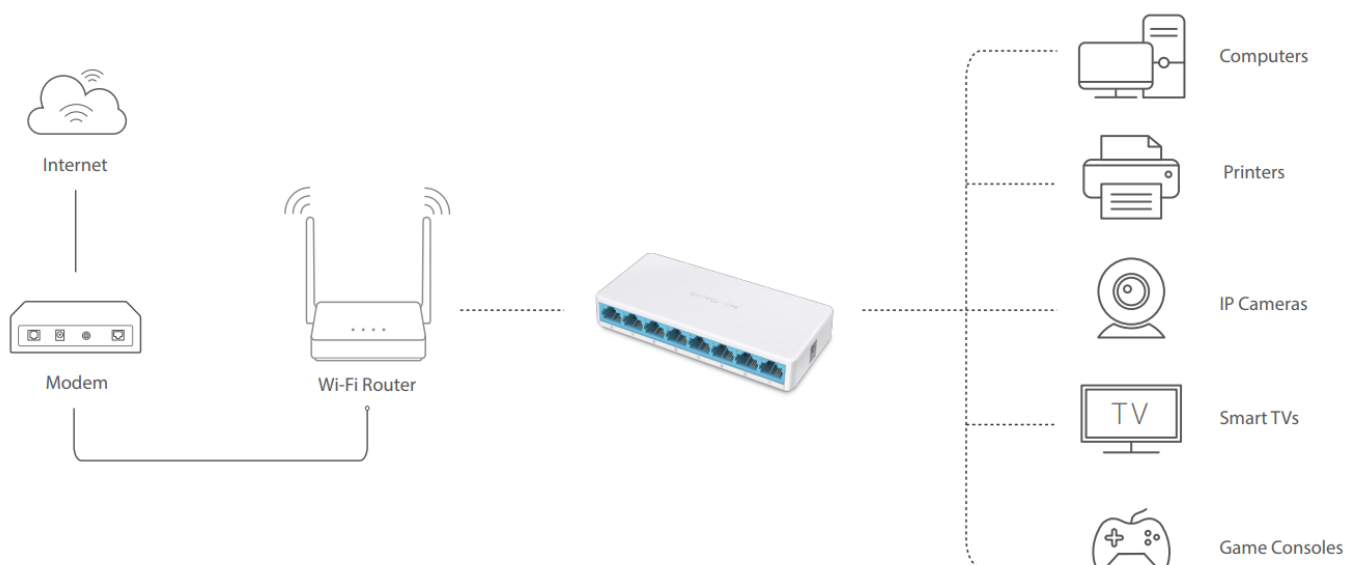

Mercusys MS108

Jedná se o **8portový switch** podporující rychlosti 10/100 Mbps - standardy 802.3, 802.3u, 802.3x s funkcí automatického křížení UTP kabelů. Celková propustnost switche je **1,6 Gbps**. Funkce **Auto MDI/MDIX** eliminuje potřebu křížených kabelů. Funkce **auto-negotiation** na každém portu snímá rychlost připojení síťového zařízení a inteligentně ji přizpůsobuje podle kompatibility a pro optimální výkon. Nastavení **Plug and Play**, bez nutnosti konfigurace.

Díky kompaktním rozměrům, může být zařízení umístěno kdekoli v domácnosti, aniž by zabíralo příliš mnoho místa a narušovalo tak design interiéru. Provedení bez ventilátorů zaručuje tichý chod. Switch tak zůstane nenápadný bez ohledu na to, jak dlouho poběží.