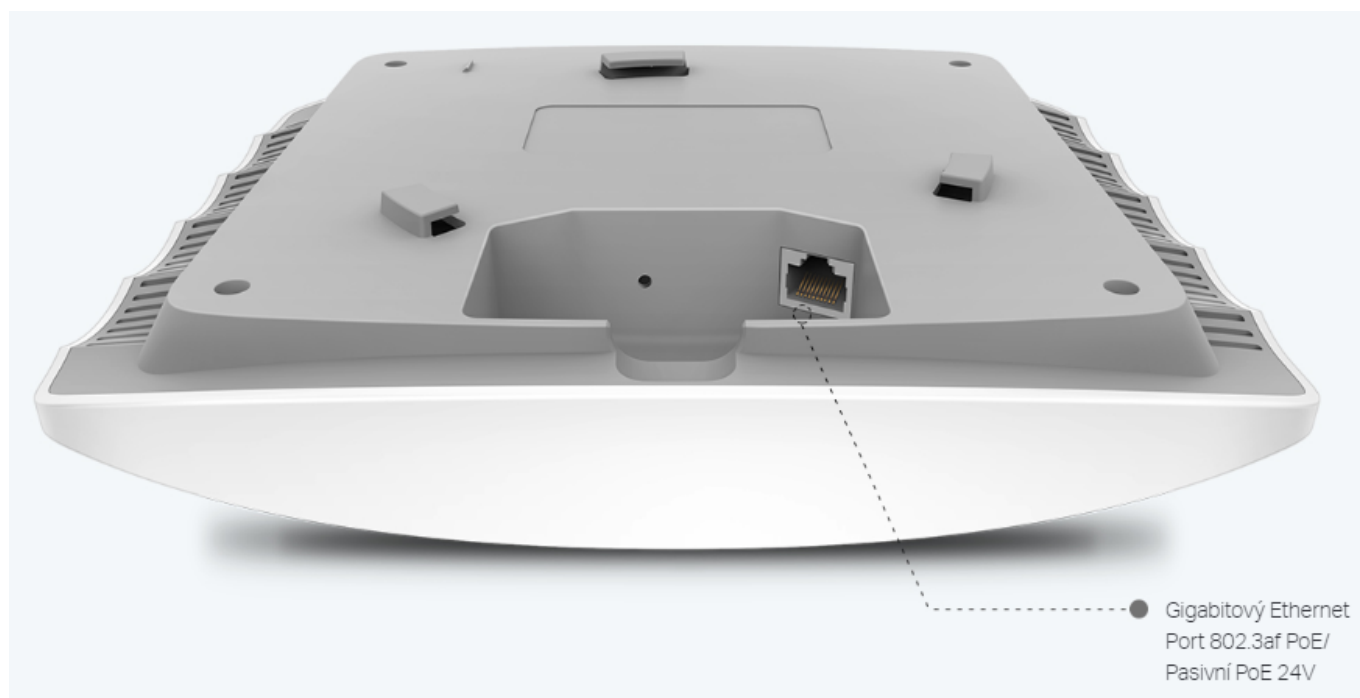

TP-LINK EAP225

Cena celkem:	2 001 Kč (bez DPH: 1 654 Kč)
Běžná cena:	2 201 Kč
Ušetříte:	200 Kč
Kód zboží:	NAATPL1039
Part No.:	EAP225
Záruka:	60 měs.
Stav:	Nové zboží

Popis

TP-Link EAP225

Bezdrátový dvoupásmový gigabitový access point je vybaven nejnovější technologií **802.11ac** Wave 2 MU-MIMO a snadno tak v dvoupásmové Wi-Fi síti dosahuje rychlosti **až 1350 Mb/s** pro více zařízení současně.

Přístupový bod podporuje napájení **802.3af PoE** a pasivní PoE, nebo může být napájen PoE switchem nebo samostatným PoE adaptérem, takže instalace zařízení bude flexibilní a snadná.

ZÁKLADNÍ SPECIFIKACE

Wi-Fi standard: IEEE 802.11a/b/g/n/ac

Rychlost datového přenosu: 2,4 GHz - 450 Mbit/s, 5 GHz - 867 Mbit/s

Anténa: 3× 4 dBi + 2× 5 dBi integrovaná anténa

Porty: 1× GbE RJ-45 LAN

Frekvenční pásmo: 2,4 GHz, 5 GHz

Podpora PoE: ano, 802.3af

Rozměry: 205,5 × 181,5 × 37,1 mm