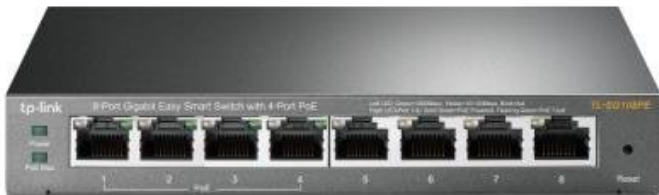

TP-LINK TL-SG108PE

Cena celkem:	1 939 Kč (bez DPH: 1 602 Kč)
Běžná cena:	2 133 Kč
Ušetříte:	194 Kč
Kód zboží:	NAPTPL1045
Part No.:	TL-SG108PE
Záruka:	60 měs.
Stav:	Nové zboží

Popis

TP-Link TL-SG108PE

8portový gigabitový Easy Smart switch se **4 PoE porty** představuje výrazné vylepšení neřízených switchů. Je navržen speciálně **pro malé podniky**, které vyžadují jednoduchou správu sítě. Pomocí **webového uživatelského rozhraní** a nástrojů pro řízení nabízí škálu užitečných funkcí zahrnující monitorování sítě, nastavení priorit provozu a **QoS**. S funkcemi zrcadlení portů, prevence smyček a **diagnostiky kabelu** může zařízení identifikovat a dokonce lokalizovat problém ve vaší podnikové síti. Mimoto administrátoři mohou navrhnout **prioroty provozu** na základě priority portu, priority 802.1P a priority DSCP, aby tím zlepšili zabezpečení sítě a její výkon.

ZÁKLADNÍ SPECIFIKACE

Počet portů: 8 x 10/100/1000 Mbps RJ-45

PoE: ano, 4 x 802.3af

Kapacita switche: 16 Gb/s

Rychlost směrování: 11,9 Mp/s

Rozměry: 158 x 101 x 25 mm