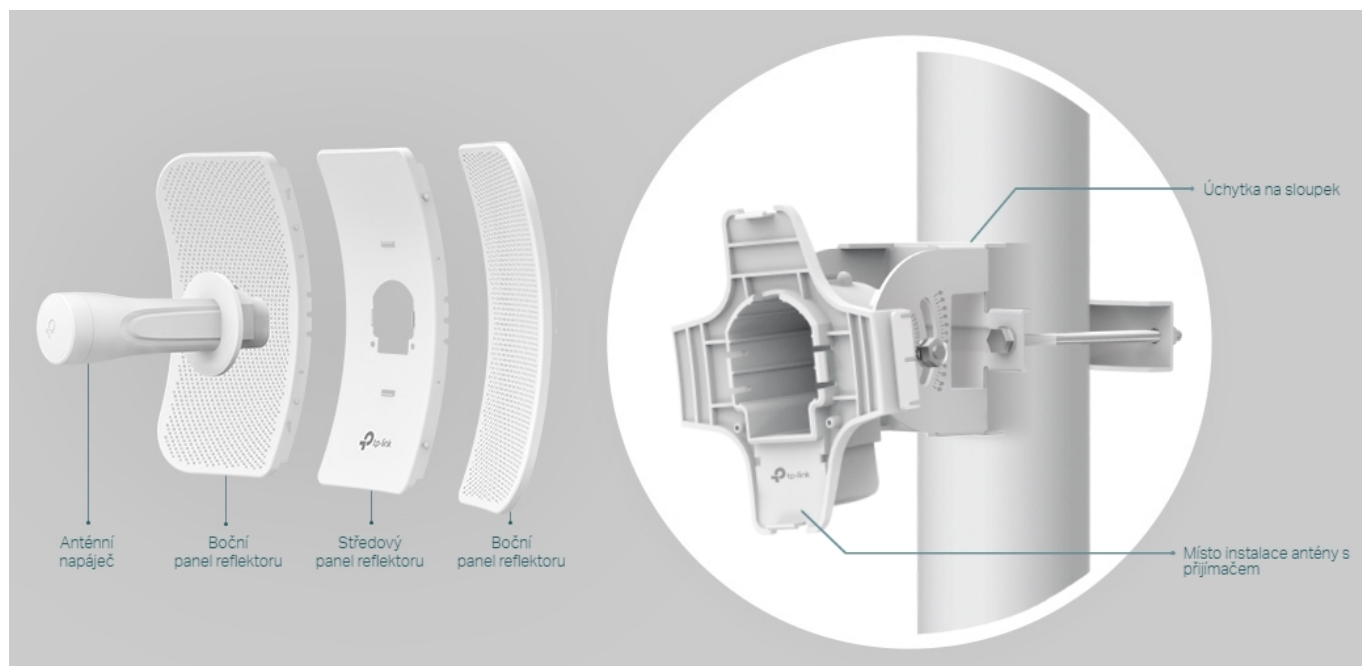

#### Směrová anténa na profesionální úrovni se ziskem 23 dBi určená pro bezdrátový přenos dat na velké vzdálenosti

Díky směrové anténě Cassegrain s vysokým ziskem 23 dBi, technologií 2x2 MIMO a speciálnímu kovovému reflektoru umožňuje model CPE610 dosáhnout vynikajícího směrového zaměření paprsku, vylepšené latence a odolnosti vůči rušení. Profesionální výkon a uživatelsky příjemné provedení – venkovní anténa CPE610 s rychlostí přenosu 300 Mb/s v pásmu 5 GHz a ziskem 23 dBi je ideální volbou a cenově výhodným řešením pro potřeby venkovních bezdrátových sítí.

#### Stabilní konstrukce a flexibilní instalace

- Díky částem, které do sebe vzájemně zaklapnou, je montáž snadná a pohodlná
- Sady pro montáž na sloupek a volnost pohybu ve všech třech osách umožňují flexibilní instalaci
- Odolná konstrukce zajišťuje stabilitu i ve větrném prostředí

#### ZÁKLADNÍ SPECIFIKACE

**Typ antény:** směrová

**Frekvence:** 5,15 GHz - 5,85 GHz

**Zisk:** 23 dBi

**Rozměry:** 366 × 280 × 207 mm